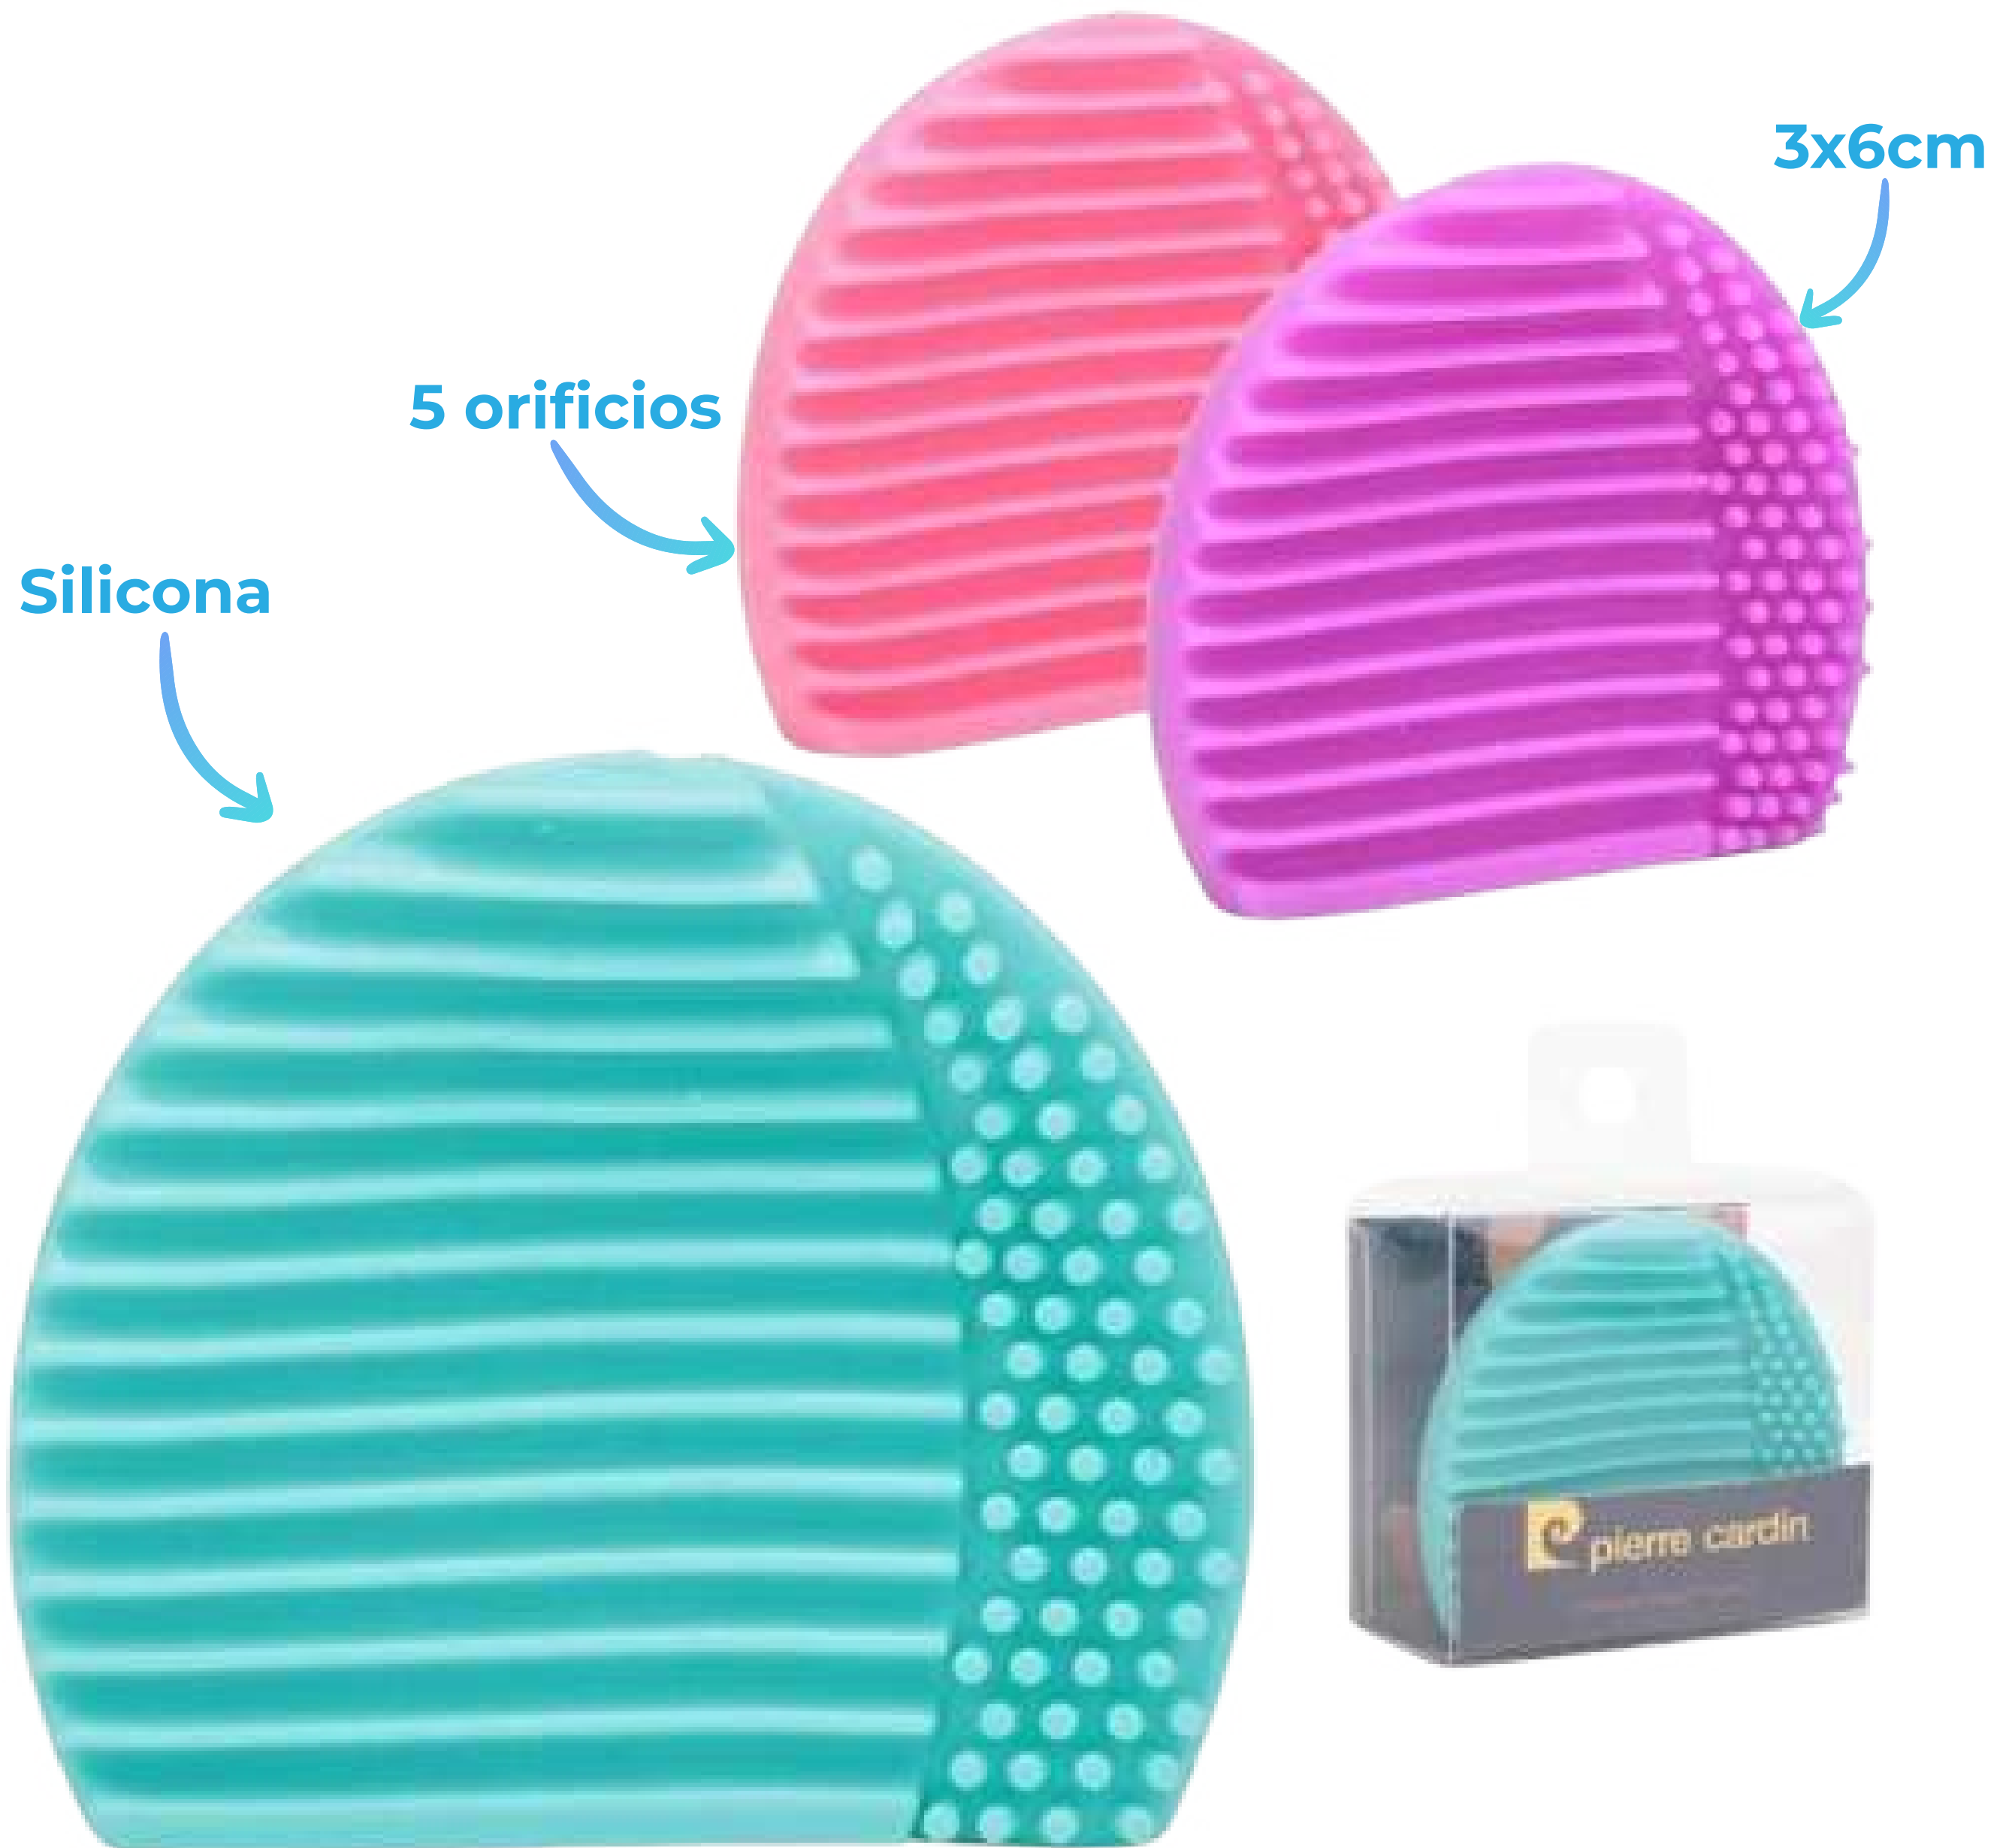

LIMPIA PINCELES X3

ANE-9587

$9999

Limpieza profunda a tus pinceles de maquillaje!