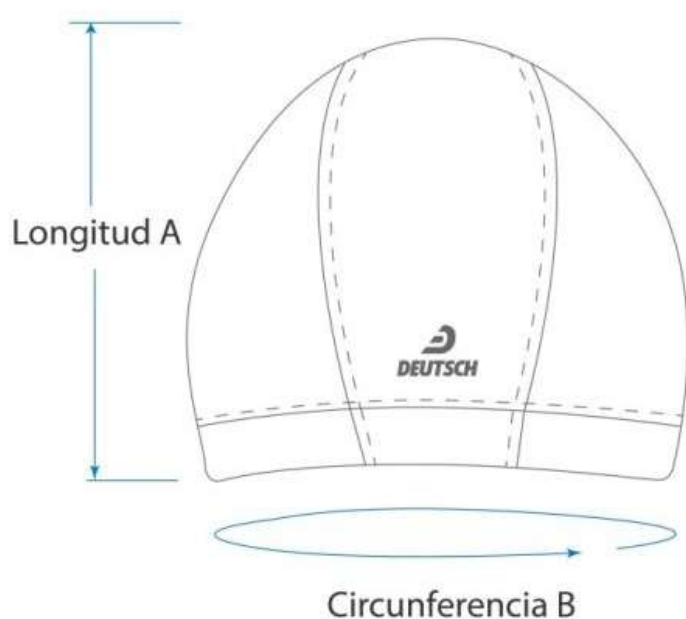

# GORRA DE NATACION

MAV-1104

**\$4499**

Anticloloro

Lycra

Ajuste elástico

Longitud máxima 18cm

Longitud A	18 cm
Circunferencia B	56 cm