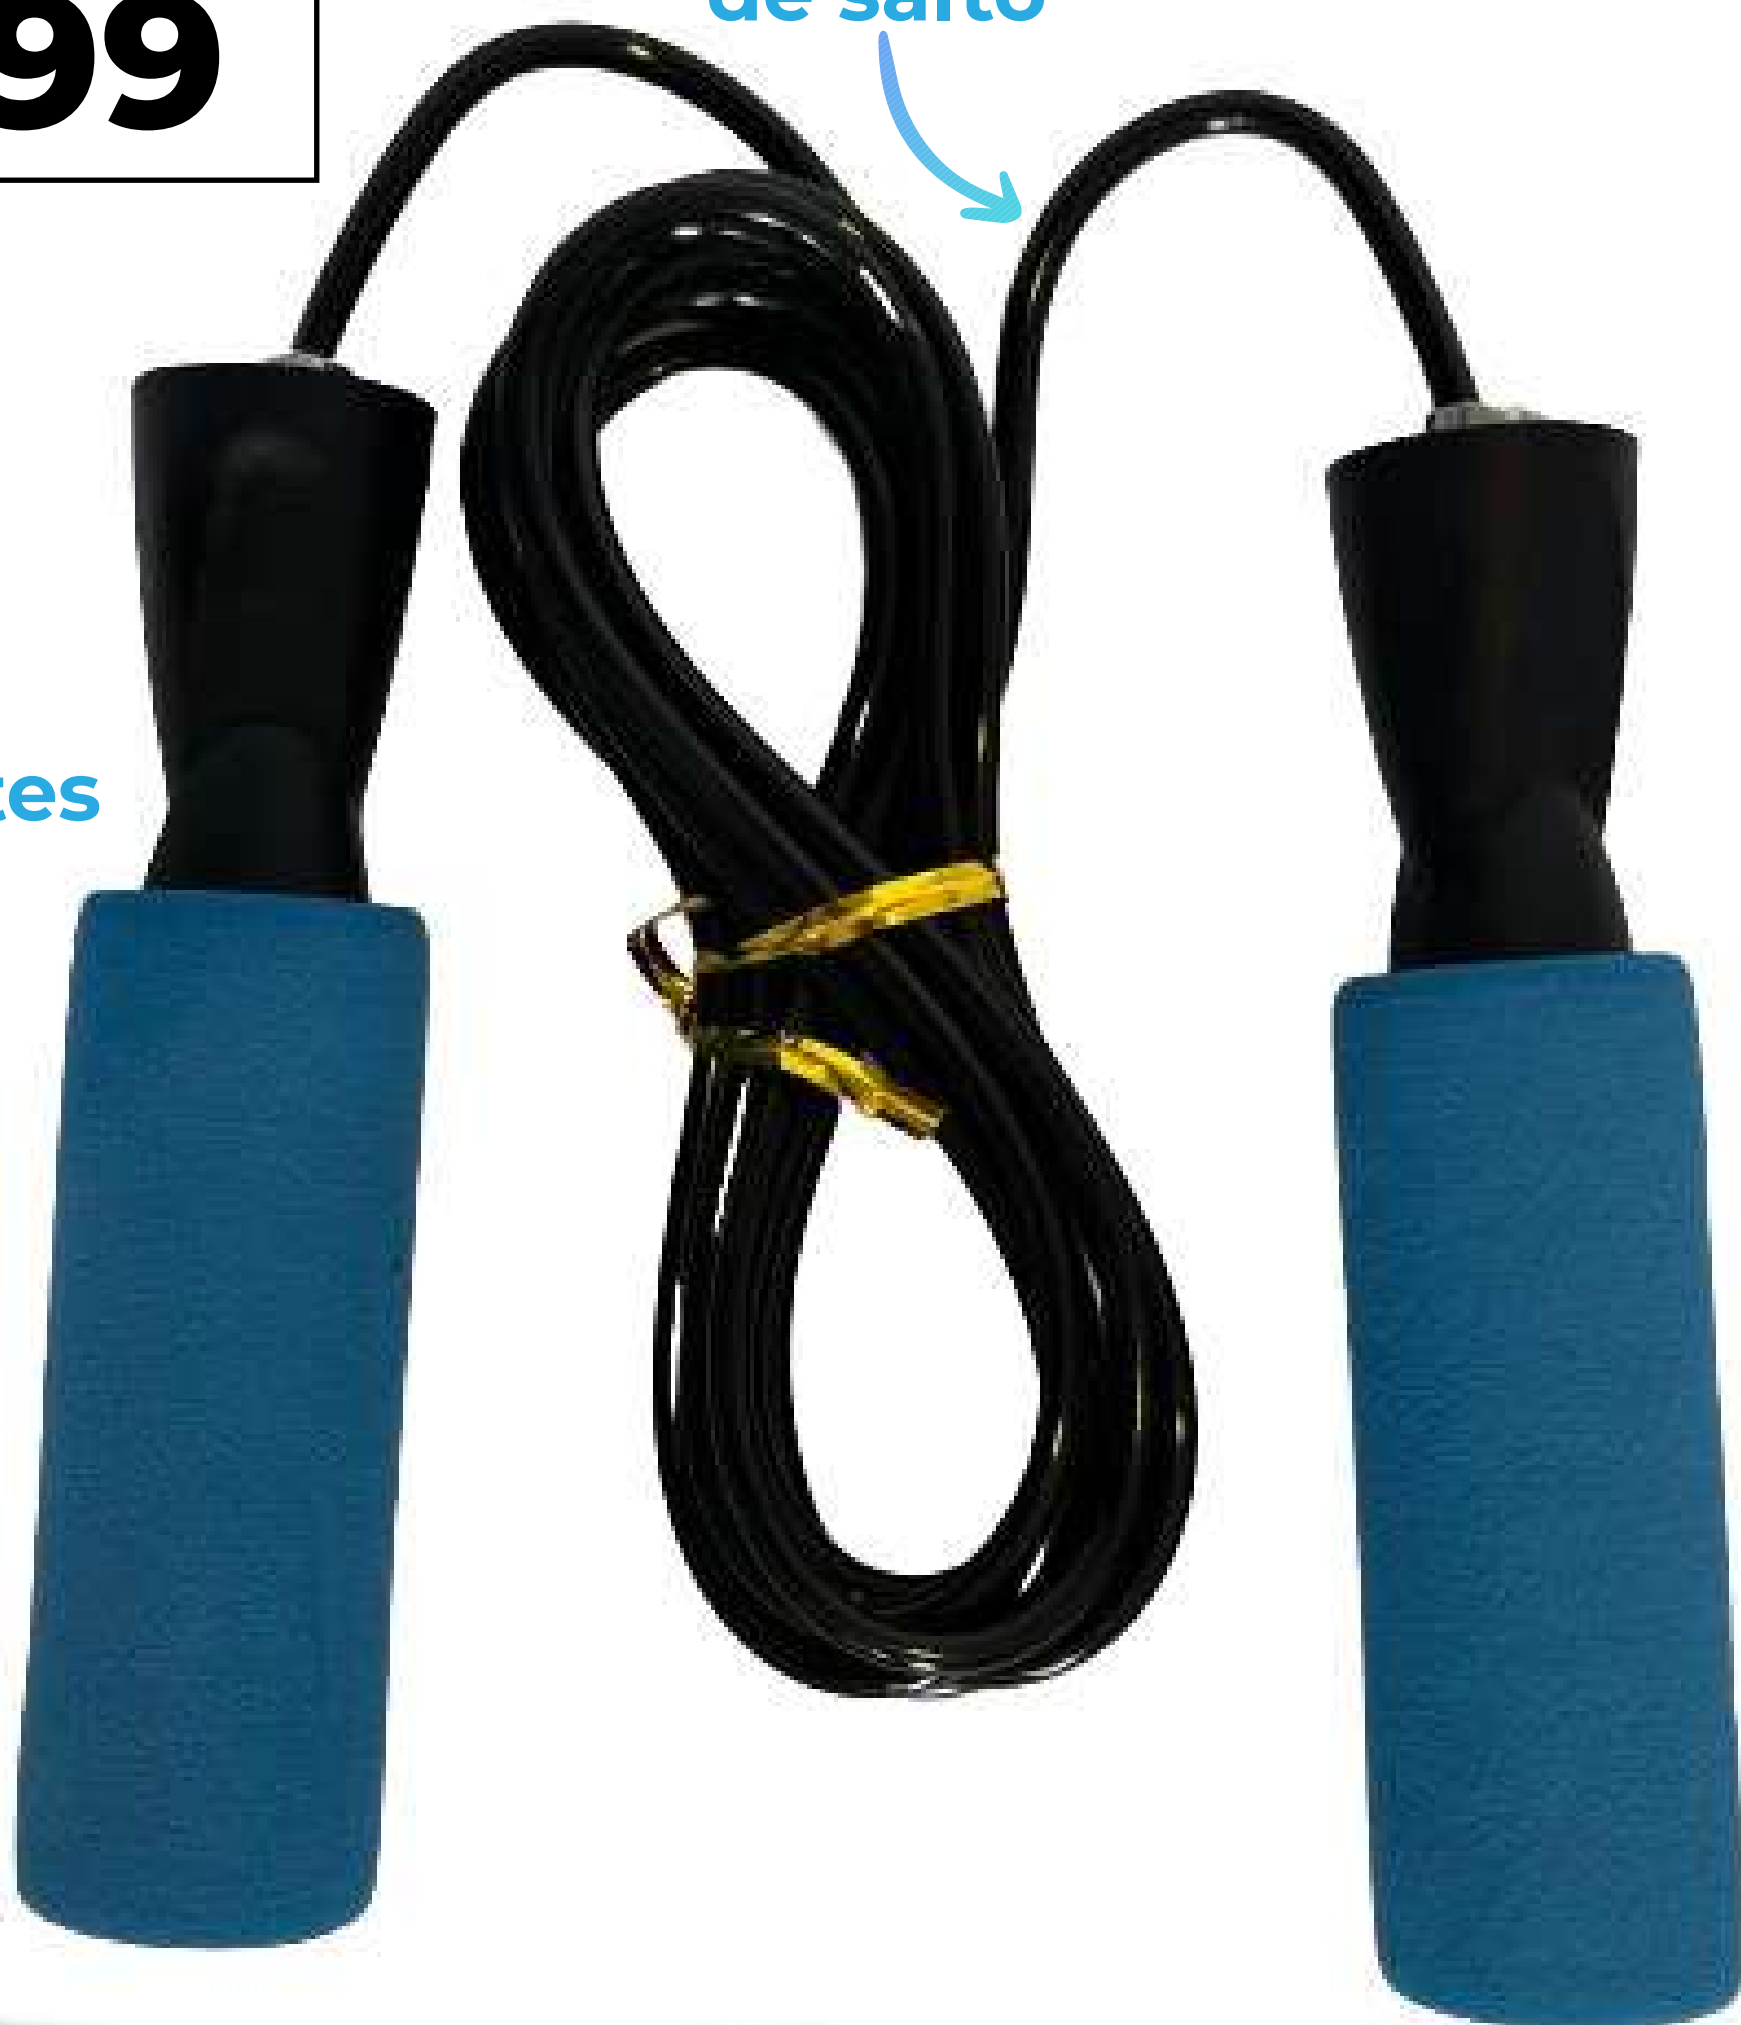

# SOGA CON RULEMANES MANGO PVC

Más velocidad a los movimientos!

IG-0196

**\$5499**

Soga  
de salto

Mangos  
antideslizantes