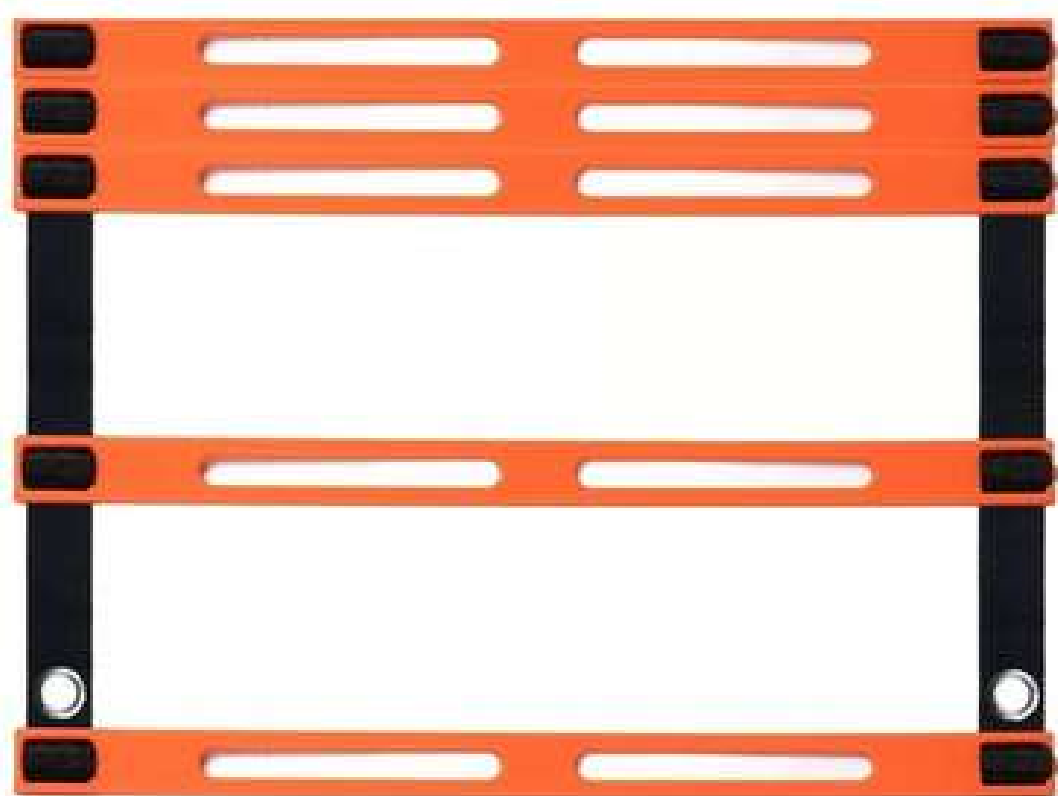

# ESCALERA DE COORDINACIÓN 5 ESCALONES

Ideal para marcar el terreno y realizar trabajos coordinativos!

5 metros  
de largo

Varilla  
flexible

IG-103

**\$4999**