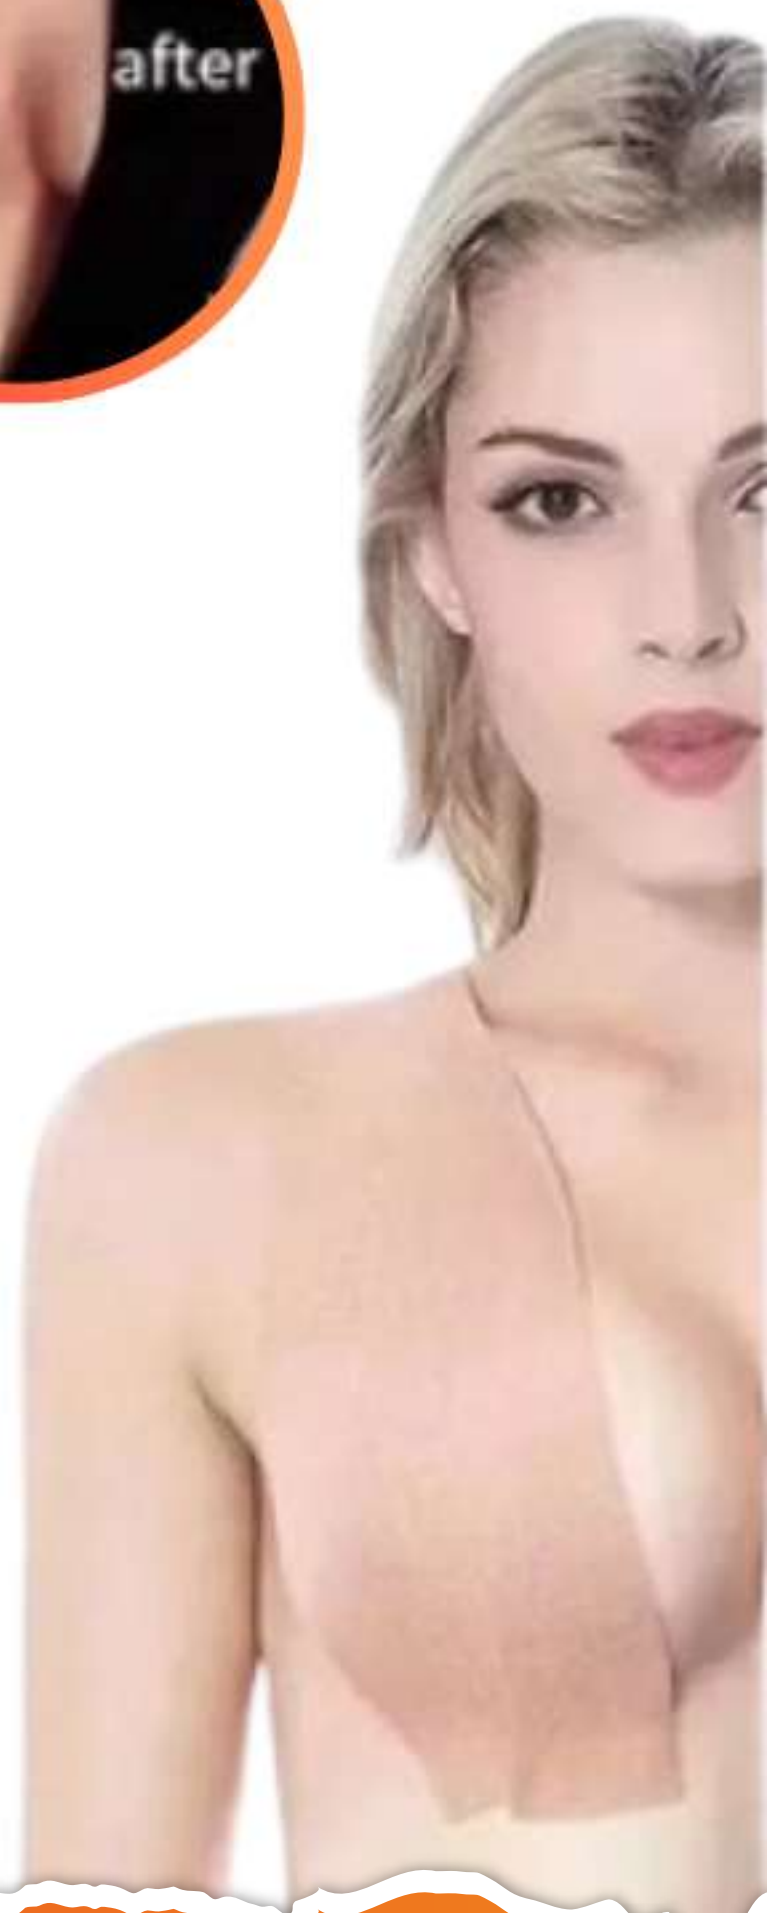

# CINTA ADHESIVA LEVANTA BUSTO INVISIBLE

Luce y siéntete segura con cada outfit!

~~\$6799~~  
\$5999

SHE-2-7

NUVE.AR

Hipoalergénica  
5mts largo

Suave para  
piel y ropa

Gel de silicona y  
fibras naturales de  
celulosa