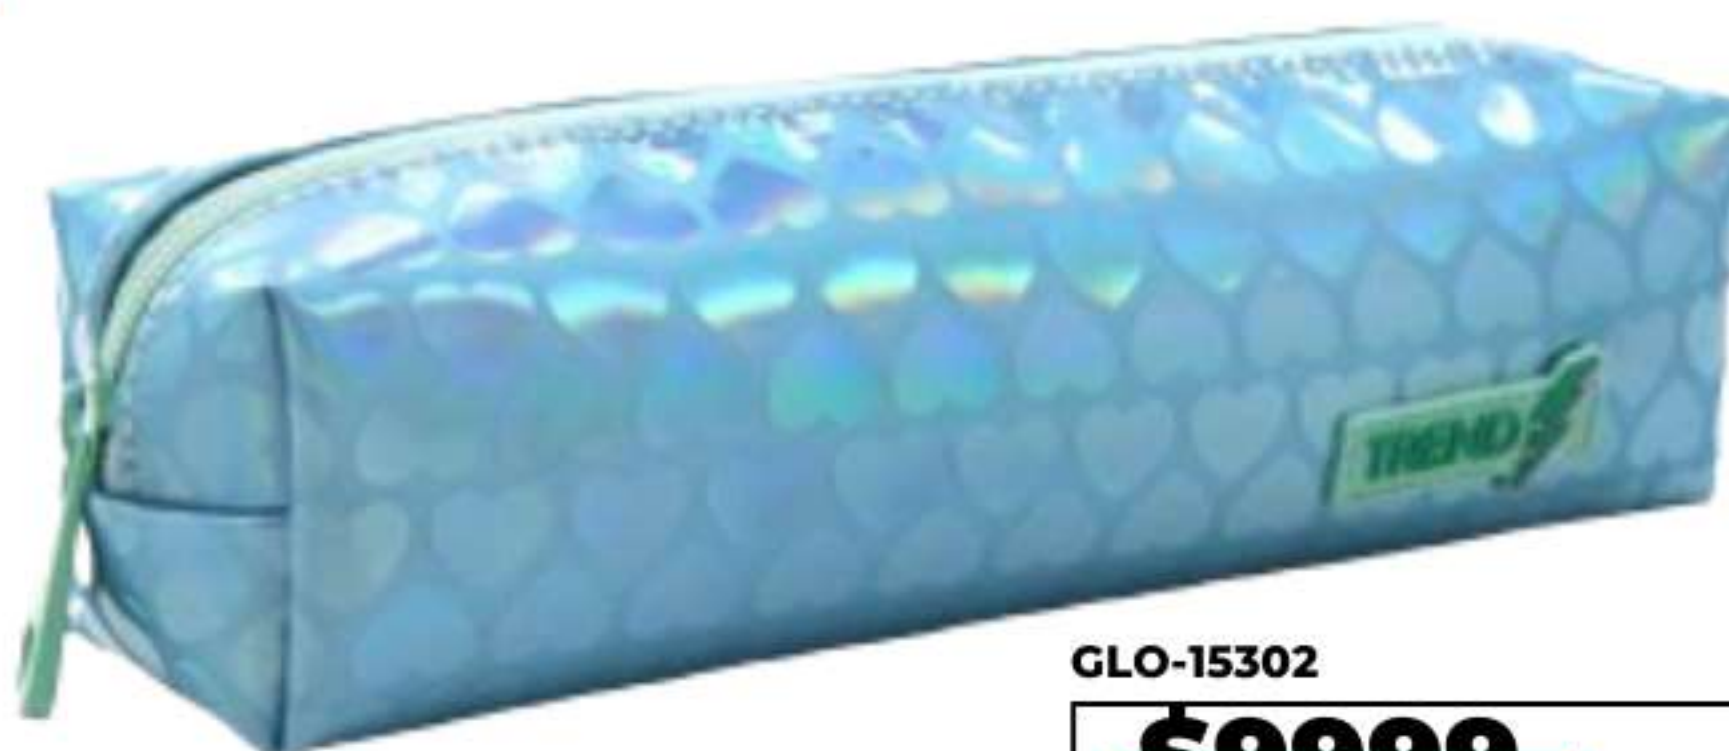

Ideal para el colegio, la facultad o como portacosméticos!

Diseño
tornasolado

GLO-15302

~~$9999~~
$8999

Nylon
23x6x6