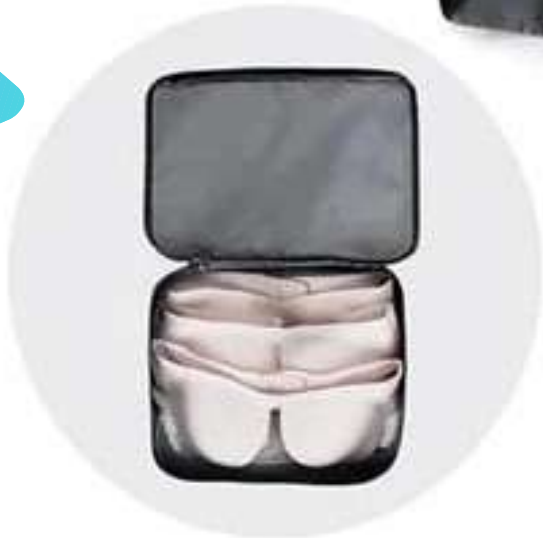

# SET ORGANIZADOR DE VALIJA

GLA-120003

**\$35999**  
~~**\$38999**~~

Ideal para guardar todo lo necesario para tu viaje!

Plegable y resistente al desgaste

Ligero y lavable

100% Poliéster

8 fabulosas piezas