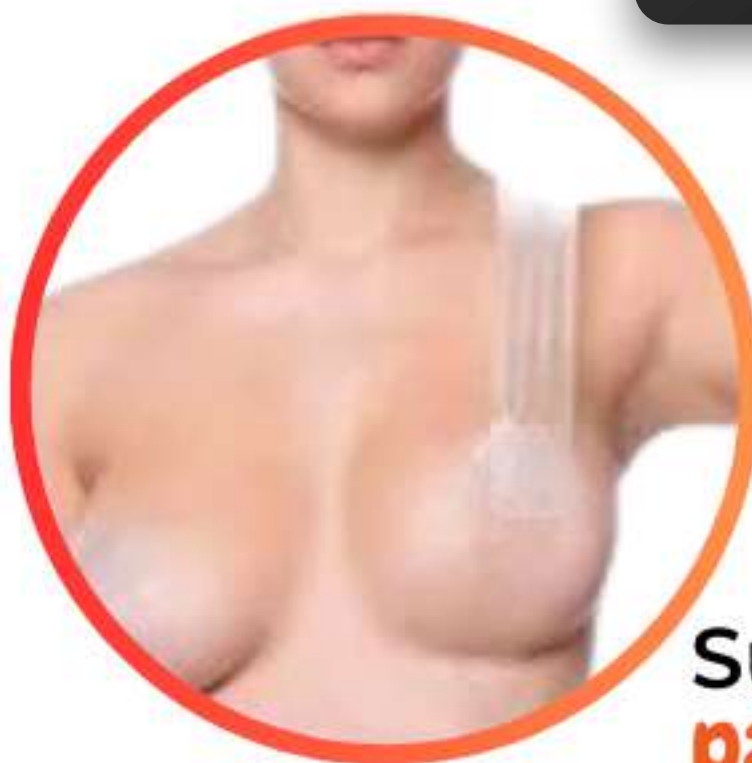

# CINTA ADHESIVA LEVANTA BUSTO INVISIBLE

El Boob Tape es un tipo de adhesivo corporal diseñado para mantener los senos de la mujer en su sitio.

~~\$6799~~  
\$5999

SHE-2-7

NUVE.AR

El diseño delgado lo hace adecuado para vestidos sin espalda, sin tirantes, camisetas, vestidos de novia y sujetadores deportivos. Date una apariencia natural y más juvenil.

# CINTA ADHESIVA INVISIBLE TRANSPARENTE

Luce y siéntete segura con cada outfit!

\$7099

SHE-SL7-3

NUVE.AR

Levanta  
busto

Invisible e  
impermeable

Suave  
para piel