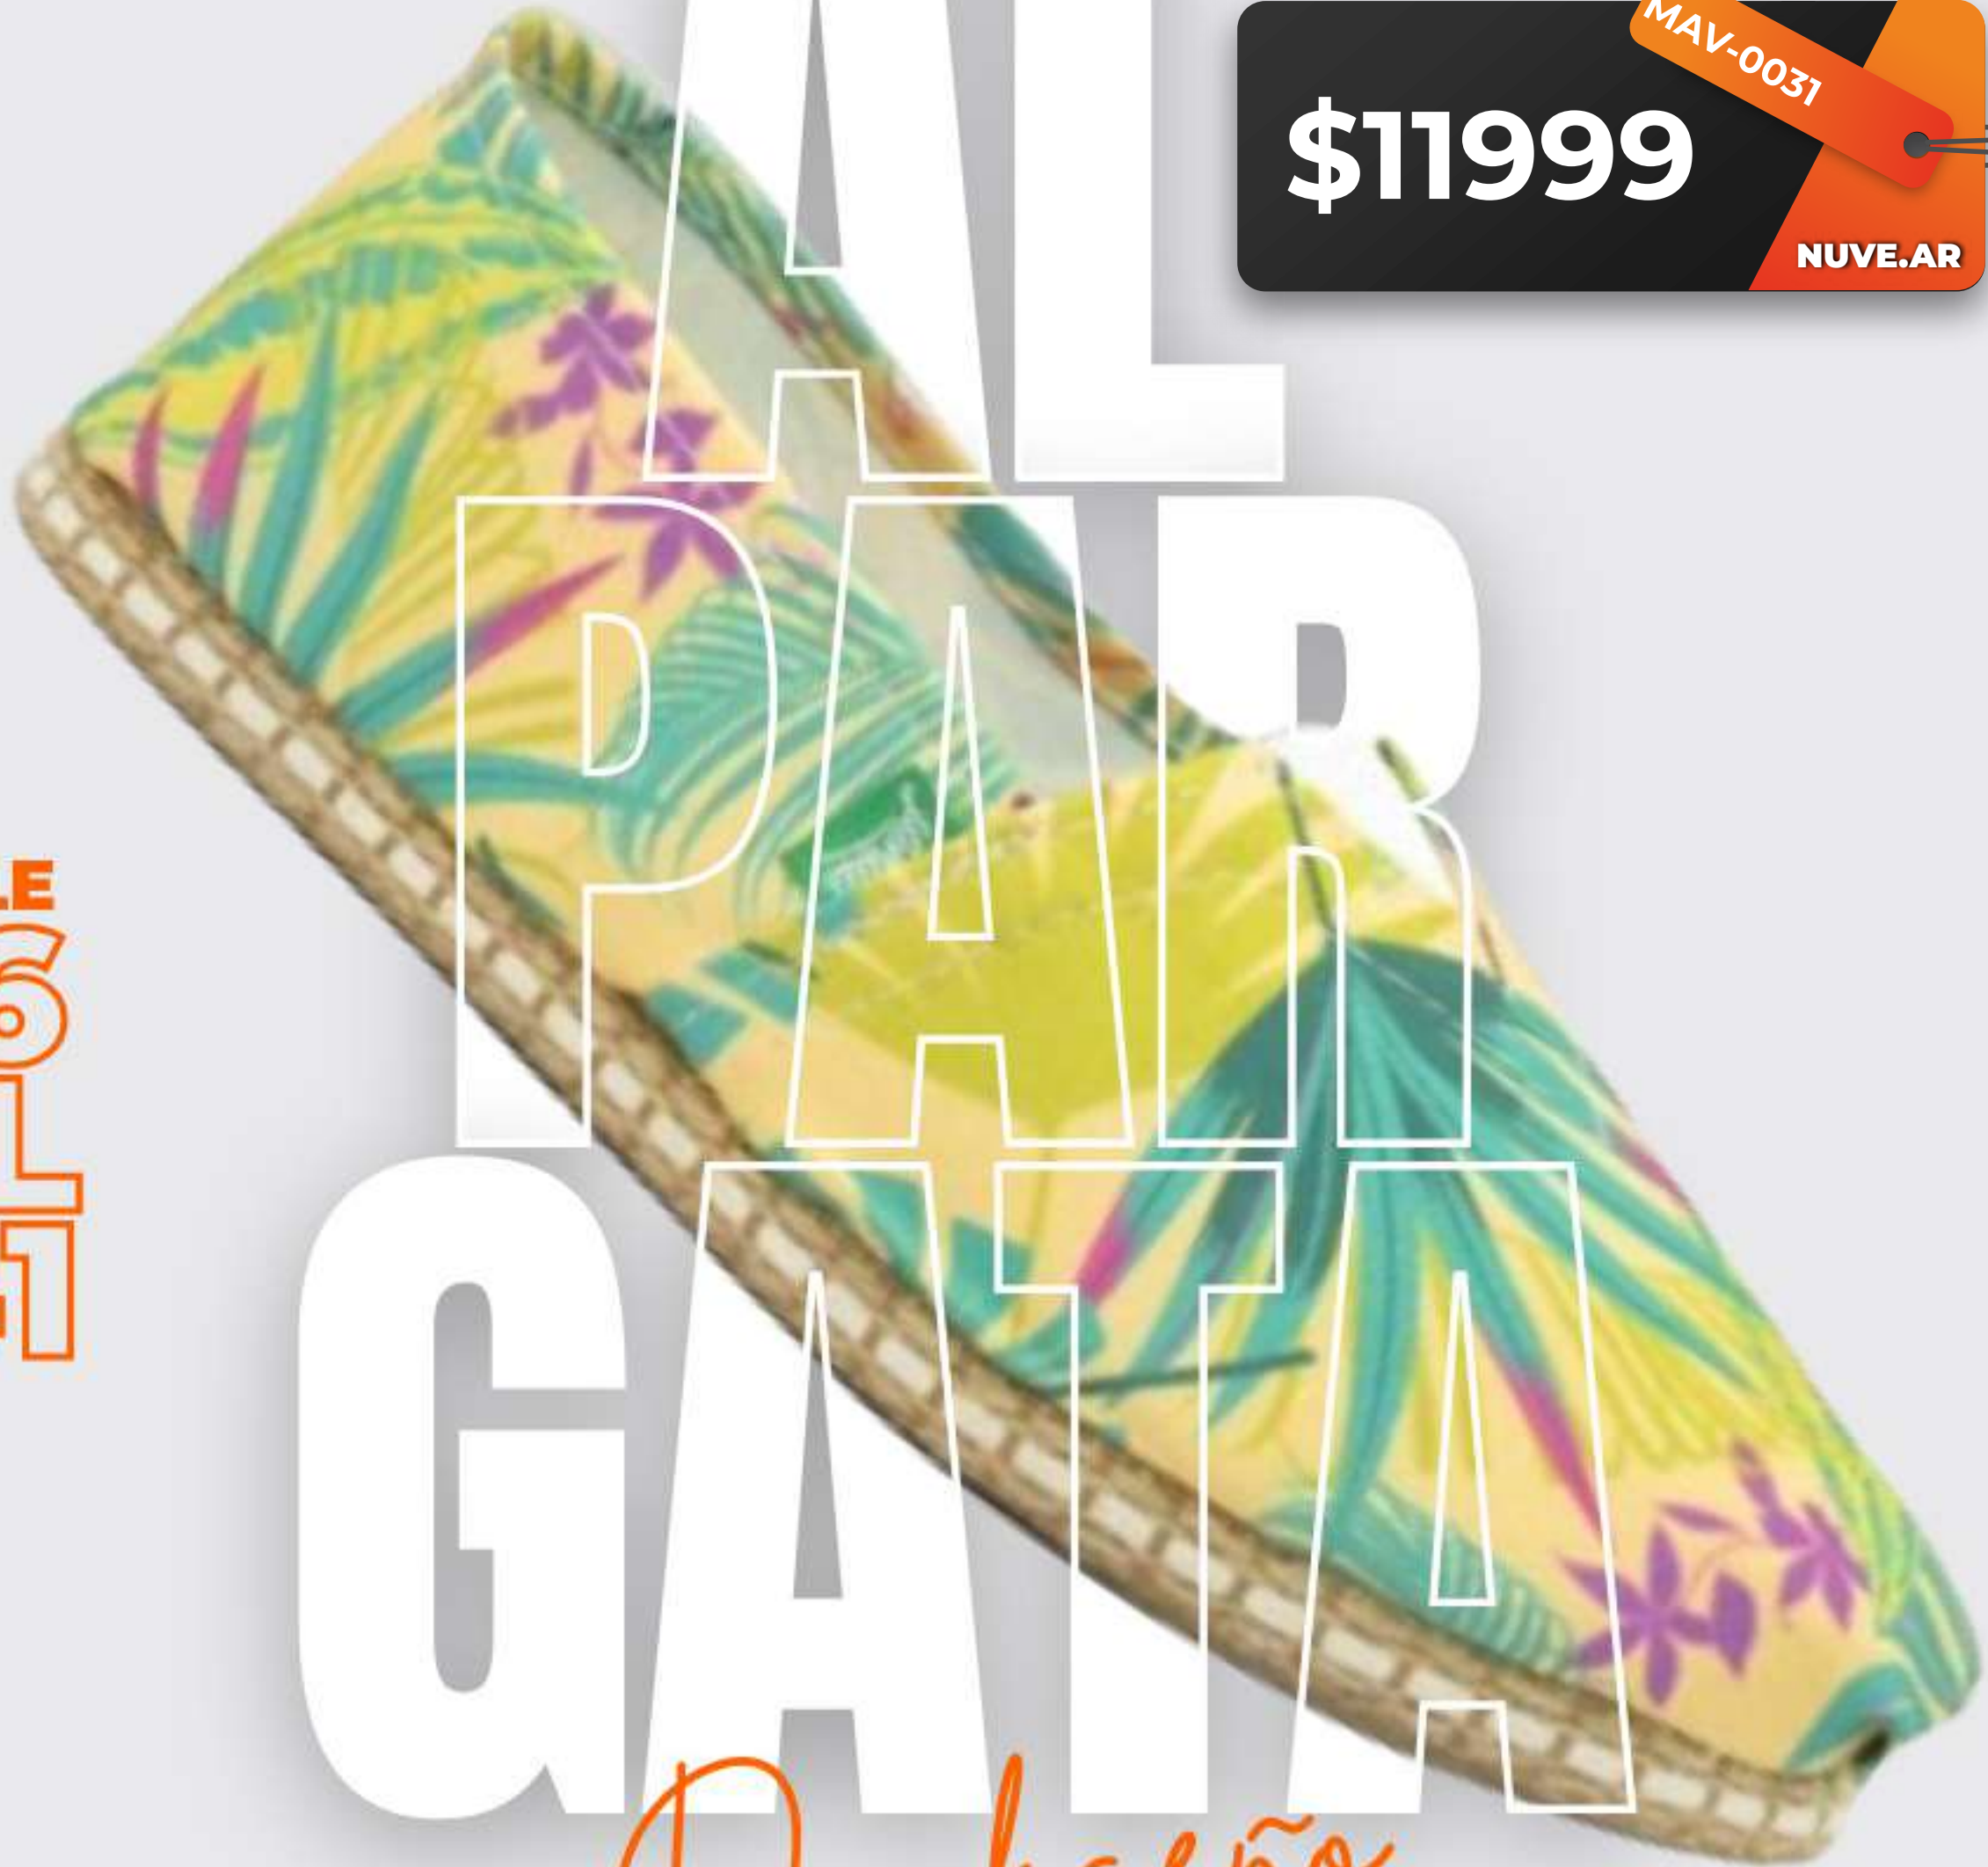

MAV-0031

$11999

NUVE.AR

TALLE
36
AL
41

PALE PAR GATA

De diseño

Lona