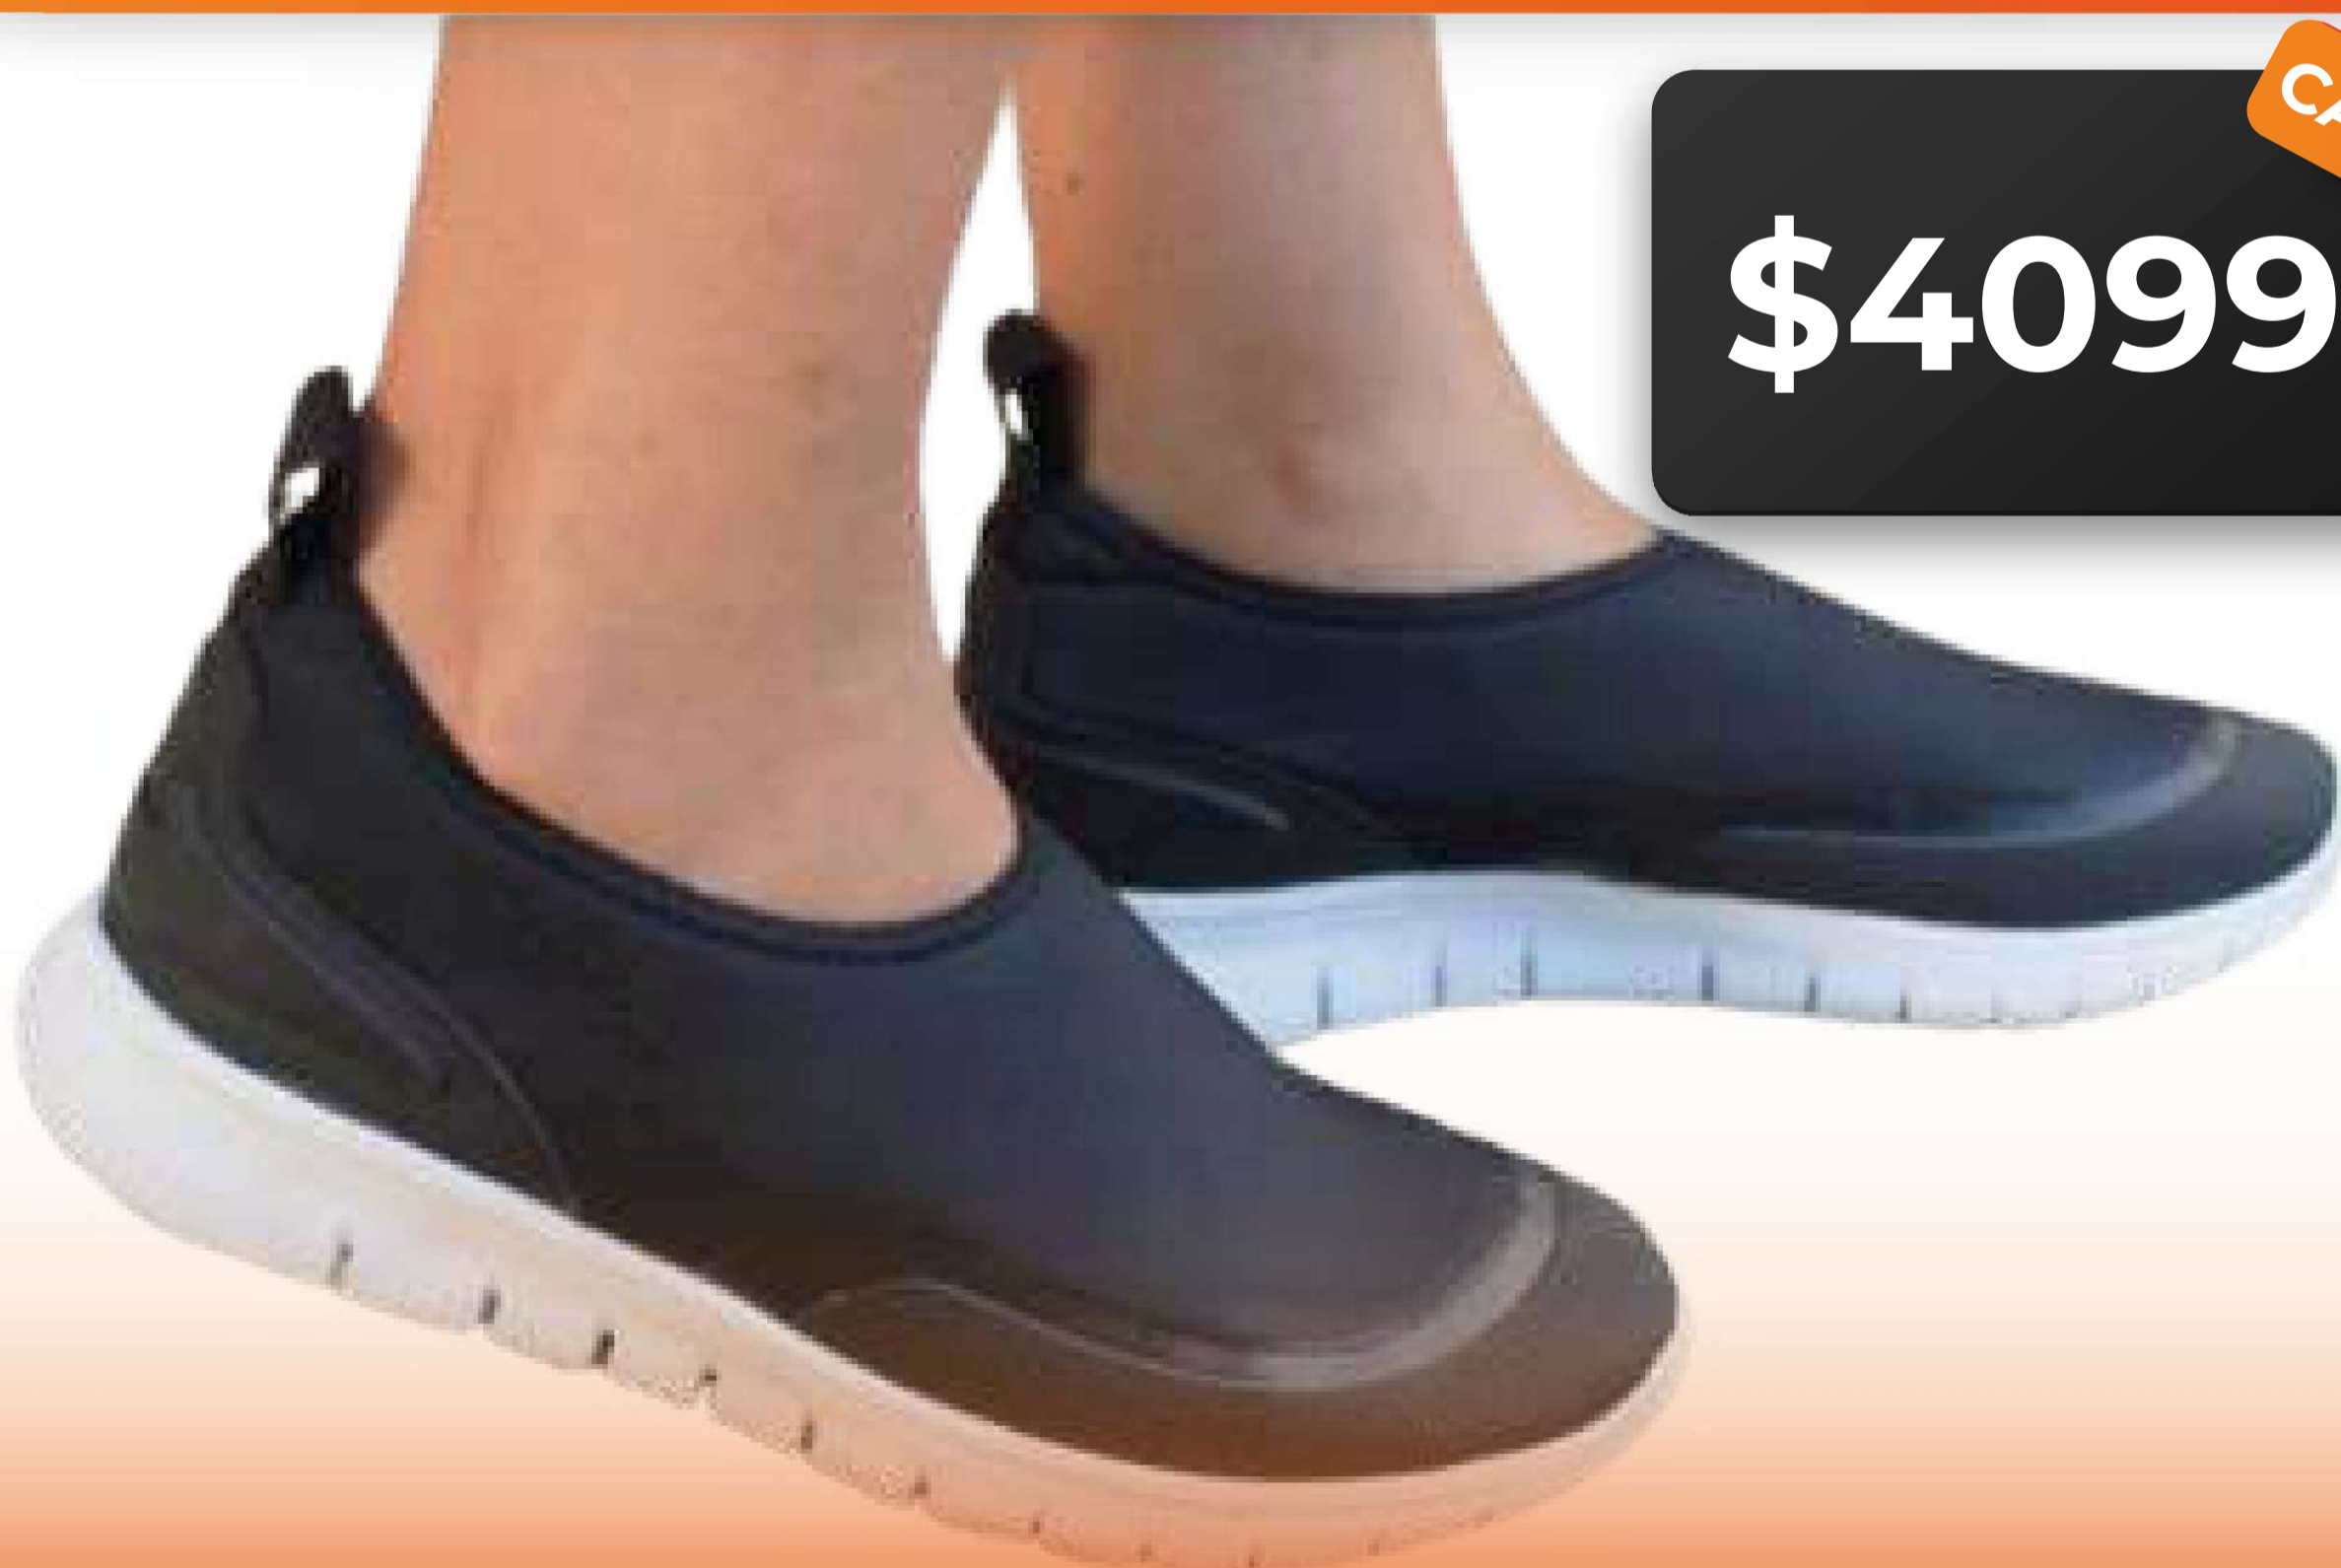

PENNY SOFT LYCRA

$40999

CAÑ-0008

NUVE.AR