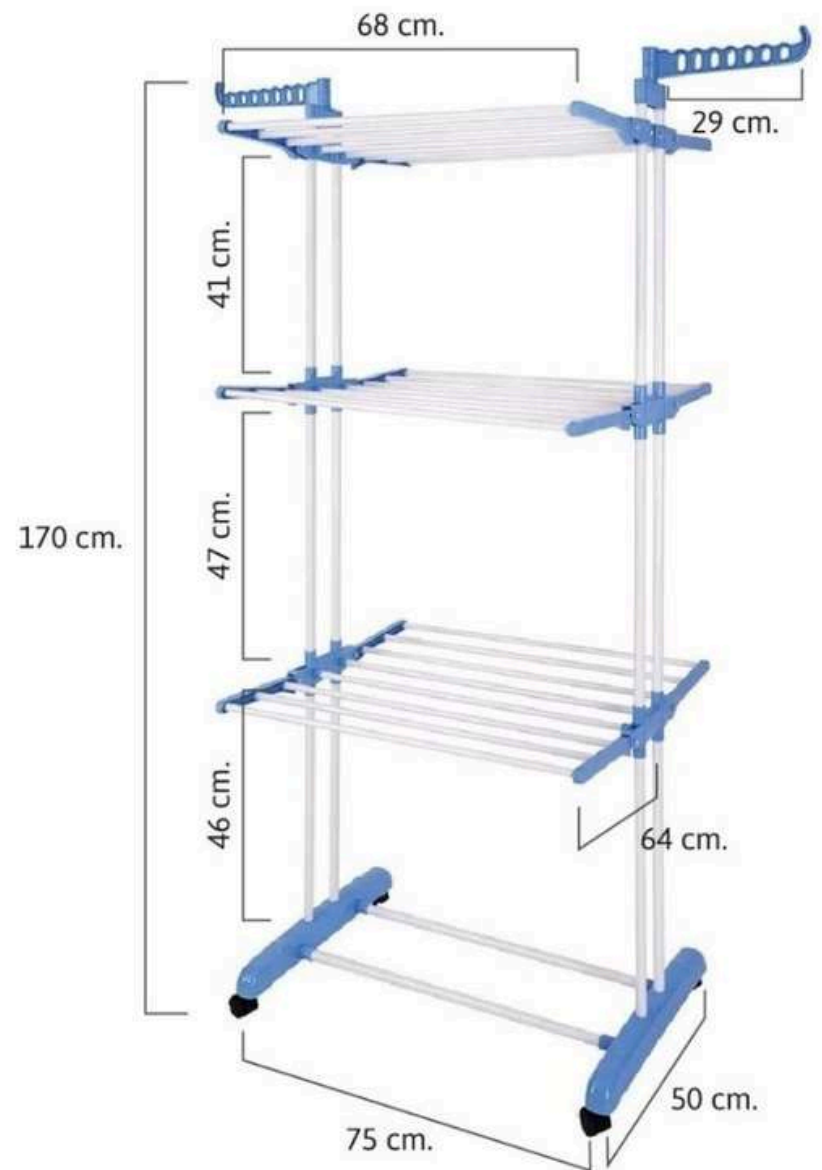

Medidas: Alto: 170 cm - Ancho 75 cm - Profundo 64 cm. Medidas plegado: 75 cm ancho - 1,70 m alto - 12 cm profundo. Medidas de la caja: 80cm x 20cm x 12 cm. Material: Caño. Color: CELESTE Y GRIS

~~\$85999~~
\$82999