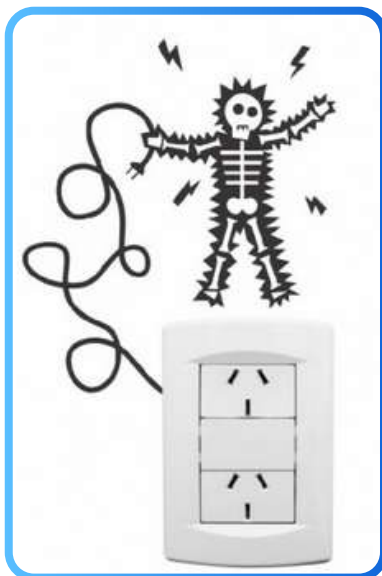

VINILO PARA ENCHUFE

Personajes para alegrar las paredes de los peques!

Gran adherencia

Medidas:
15x15cm

Varios
modelos