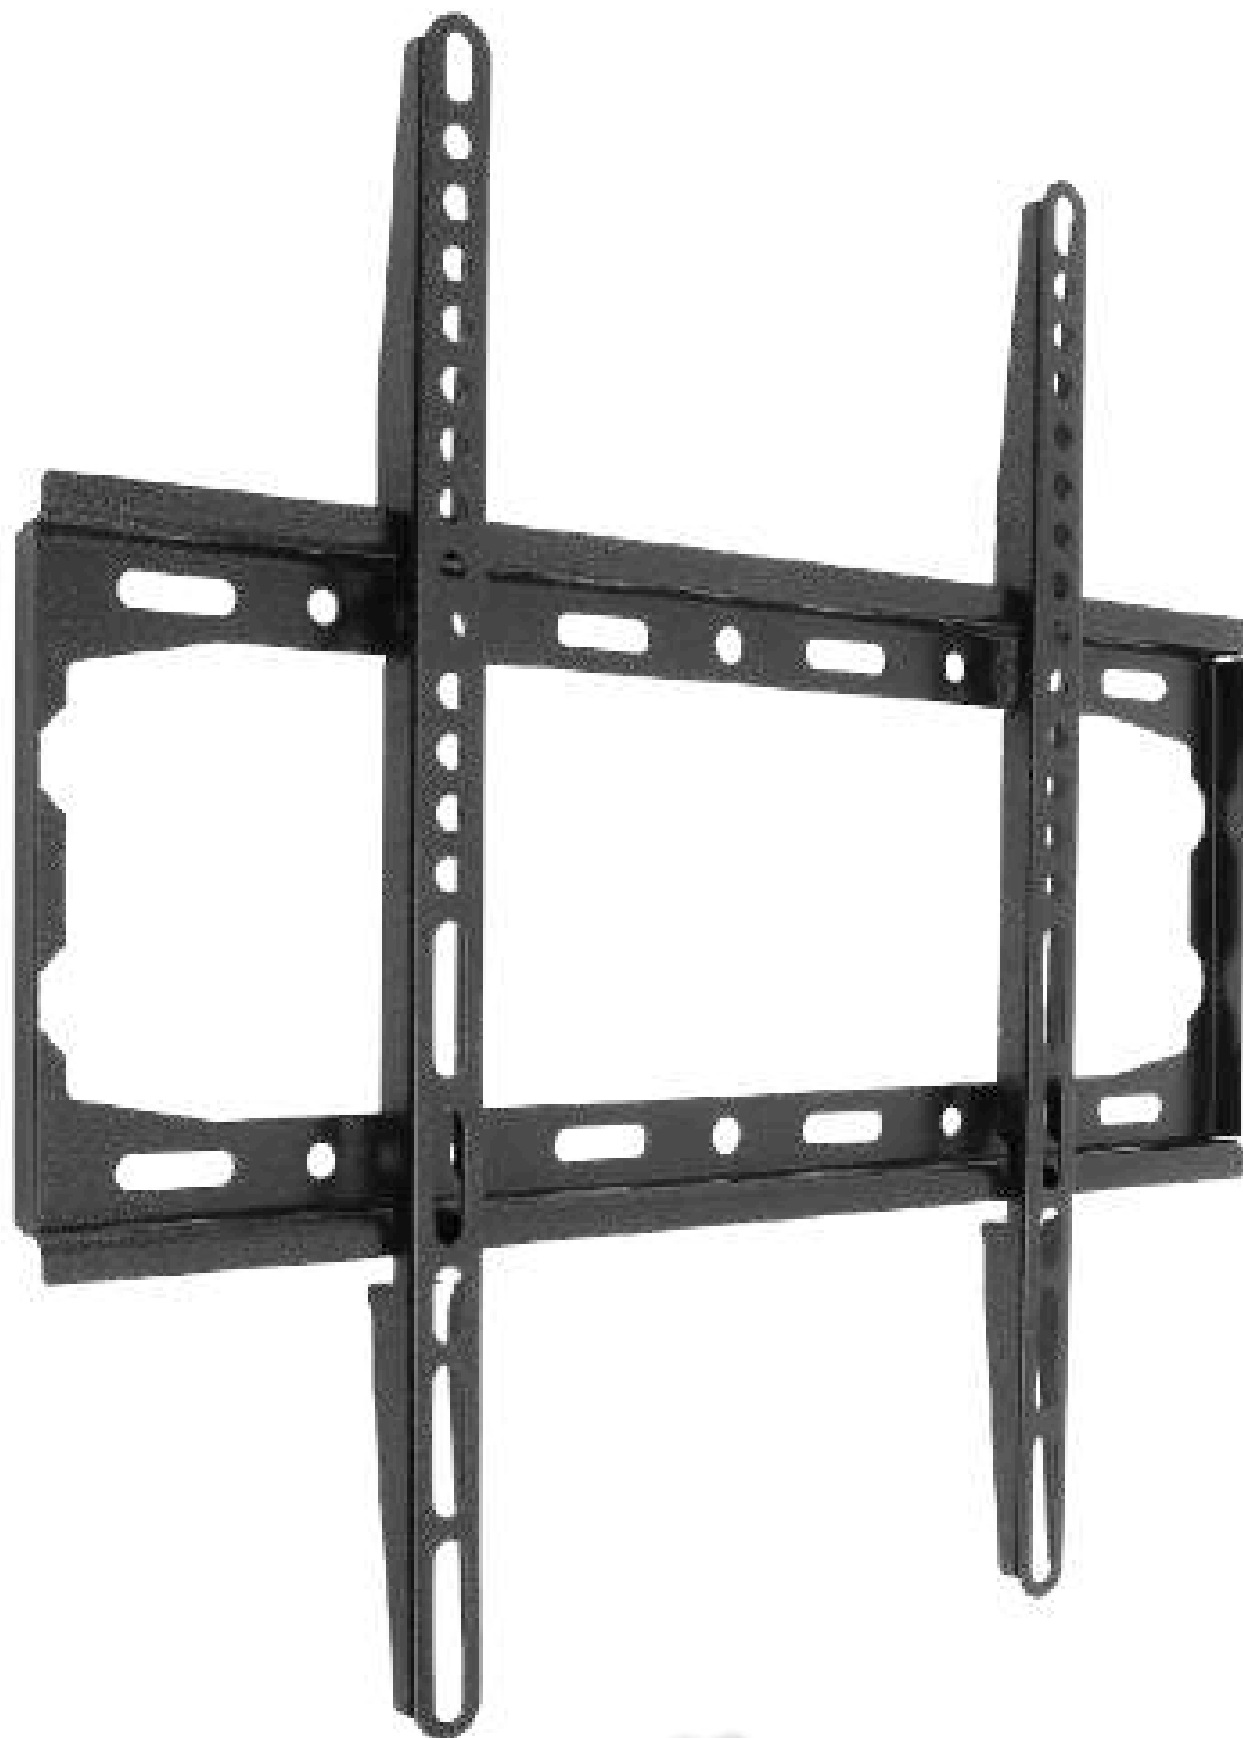

SOPORTE FIJO

TV 26" A 63"

Máxima rigidez, Incluye kit de
instalación.
Para televisores entre 26" hasta 63"
Color: Negro

CORREA PARA PERRO

Controla el paseo de tu perro con facilidad!

Correa extensible de 5 metros, reforzada y retráctil. Cuenta con un botón para bloquear y liberar la correa. Ideal para paseos seguros y cómodos con tu mascota.