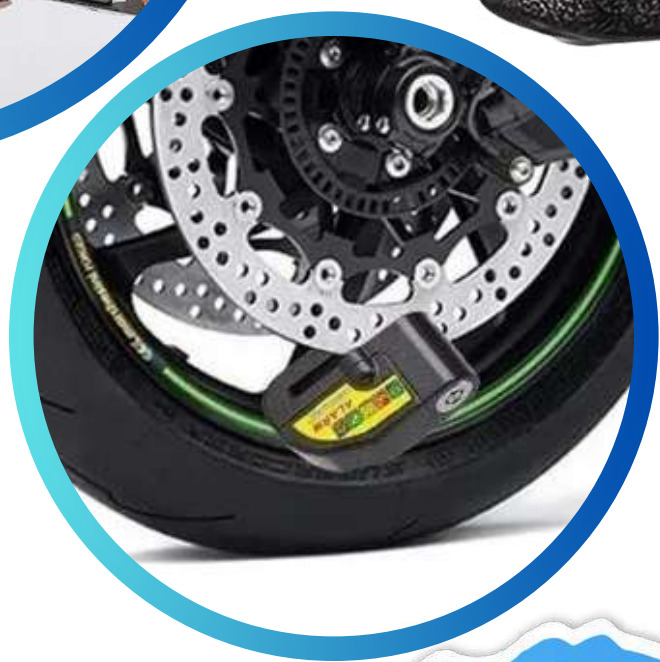

TRABA DISCO CON ALARMA

Tu moto segura en todo momento!

Candado de Freno de Disco Impermeable. Bloquea el freno de disco de tu moto, evitando así que sea movida o robada.

OPORTUNIDAD

Además, cuenta con una alarma incorporada que se activa al detectar cualquier intento de manipulación, brindándote una protección adicional. Diseño resistente y duradero. Medida: 70mm x 60mm x 40mm.

~~$31999~~
$29999

DAN-855

NUVE.AR