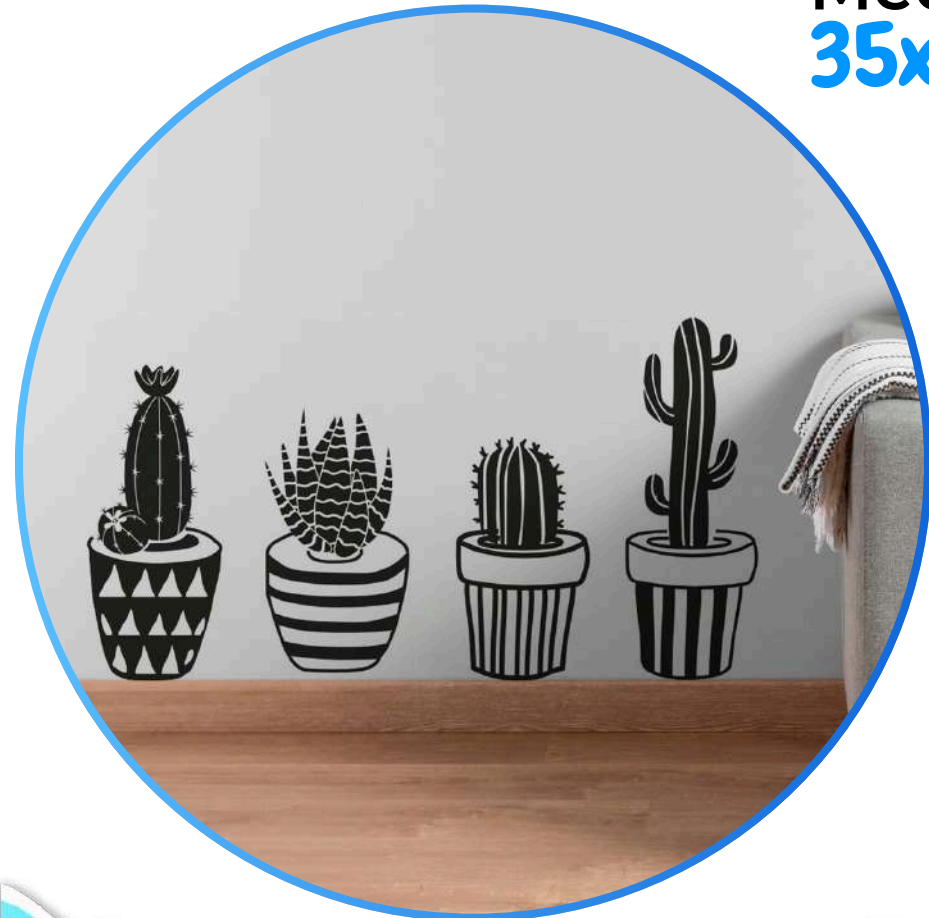

CACTUS PACK X4

Mediano
Medidas:
35x60cm

Grande
Medidas:
60x90cm