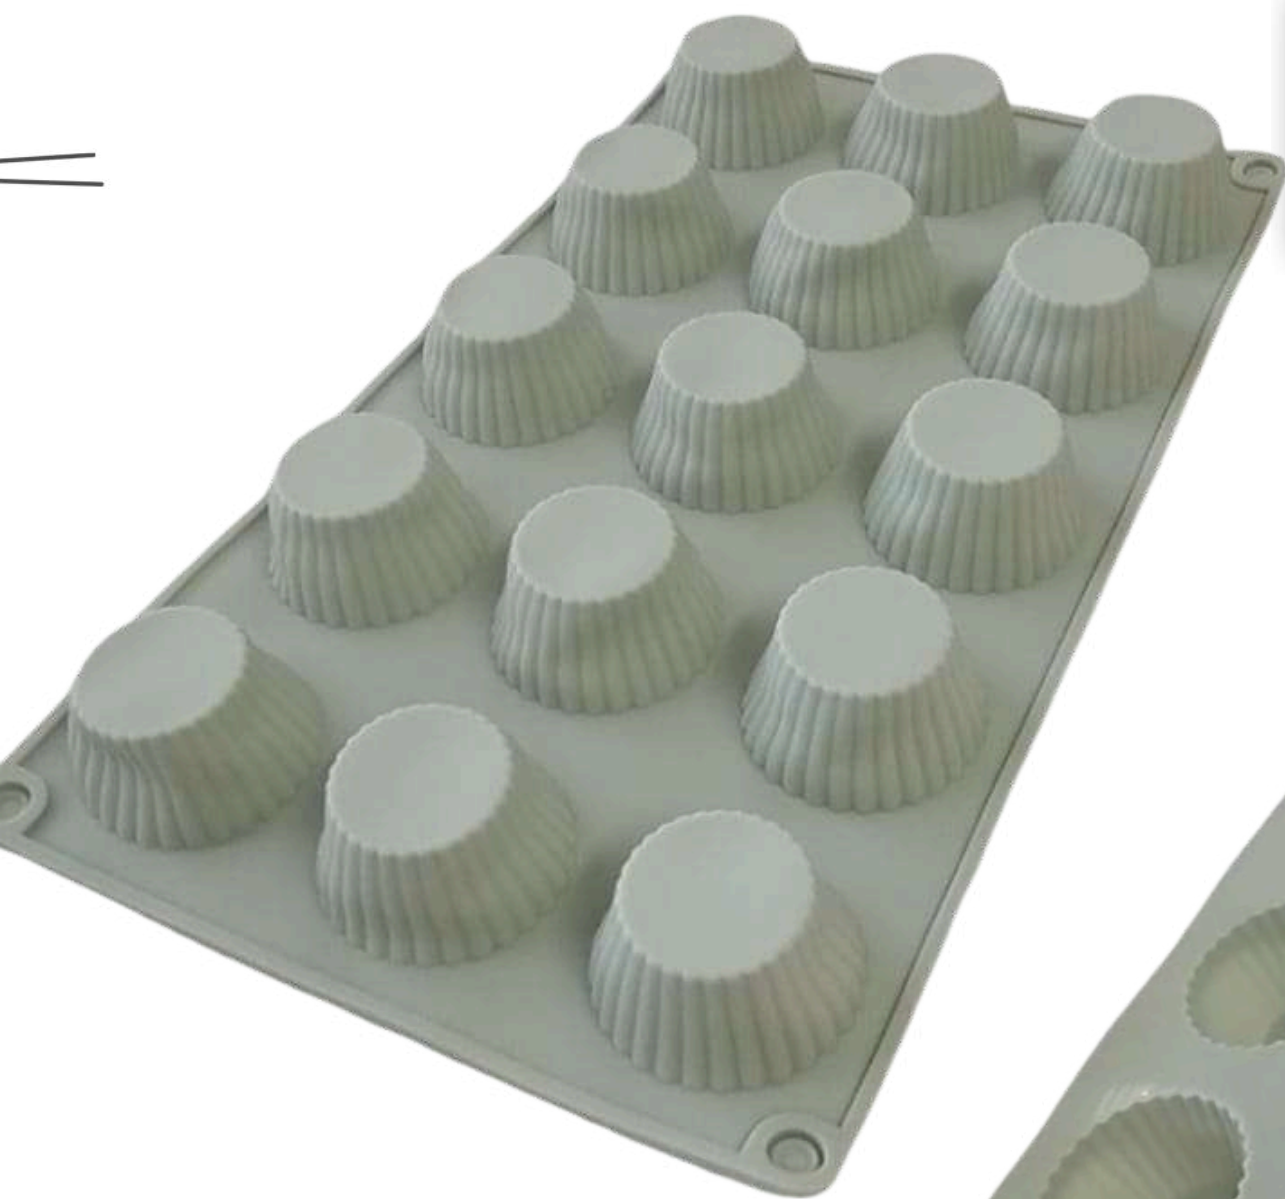

Molde de silicona para mini donas de 12 cavidades, garantiza una cocción uniforme y resultados profesionales. Su superficie antiadherente facilita el desmoldeo y la limpieza, ya sea a mano o en el lavavajillas.

COLOR PASTEL SIN ELECCION

Apto para uso en microondas, hornos, frigoríficos, congeladores y lavavajillas. Cada cavidad mide aproximadamente 5cm de diámetro. Medidas: 26cm x 17,5cm x 1,5cm.

\$7199

DAN-D0933

NUVE.AR

MOLDE SILICONA PARA MINI TARTALETAS

Molde de silicona ideal para preparar tartaletas dulces y saladas, con 15 cavidades. El molde es apto para temperaturas de -40°C a $+220^{\circ}\text{C}$ y es seguro para heladeras, microondas y lavavajillas. Su superficie antiadherente y sus agarres aseguran una maniobrabilidad cómoda y fácil limpieza.

Cada cavidad mide aproximadamente 4 cm de diámetro y 2 cm de alto. Medidas: 28cm x 16cm. COLOR PASTEL SIN ELECCION

\$7199

DAN-G253

NUVE.AR

SET X 2 MOLDES HUEVO FRITO

Moldes antiadherentes que cocinan huevos fritos perfectamente redondos. Colócalos en un sartén caliente, rompe un huevo en cada aro y, una vez cocidos, levántalos con los mangos resistentes al calor.