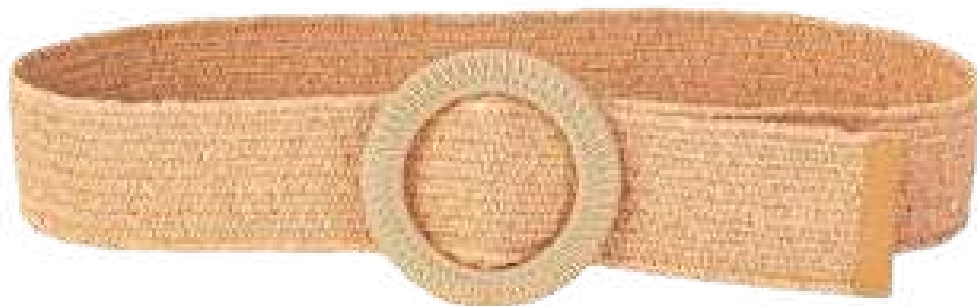

CINTO TRENDY

NE-517140/3/7

Material: Rafia. Cinto elastizado.

Medidas: S/M 95cm, M/L 105cm.

Color: MARRON BEIGE NEGRO

$10999

NUVE.AR