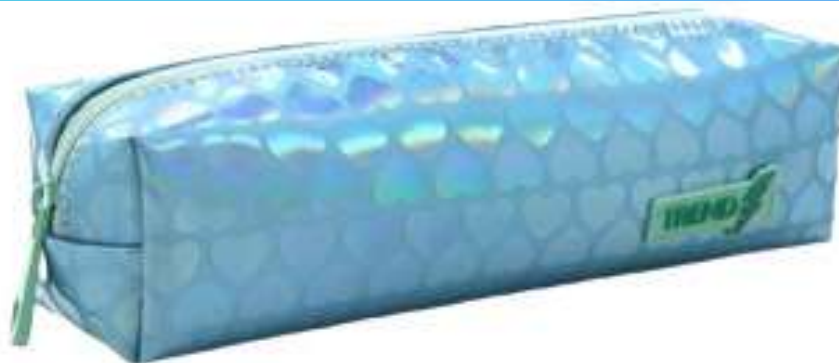

CARTUCHERA TRENDY

GLO-15302

Diseño tornasolado. Material 100 % nylon. Ideal para el colegio, la facultad o como portacosmético.

Medidas aprox. 23 cm de largo, 6 cm de ancho , 6 cm de profundidad

Color: CELESTE ROSA

$9399