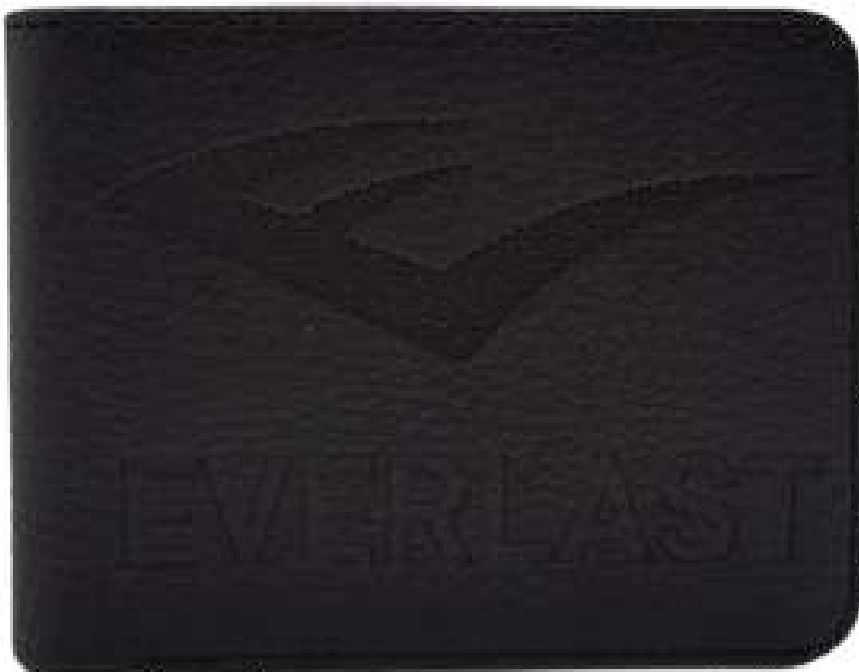

BILLETERA EVERLAST

NE-271659

Material: Ecocuero. Billetera con cierre, compartimento para tarjetas, incluye packaging. Medidas: 10x11x2cm
Color: NEGRO SUELA

\$23999

NUVE.AR

BANDOLERA POTACELULAR

DAN-BA9431/6