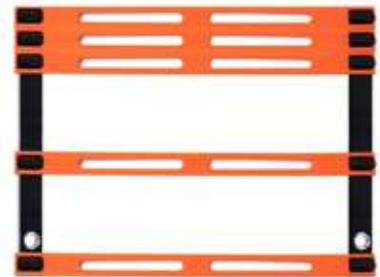

ESCALERA DE COORDINACIÓN

10 ESCALONES

IG-103-10

$8199

Ideal para marcar el terreno y realizar trabajos coordinativos, Varilla flexible, ayuda a la coordinación y psicomotricidad.

10 escalones, 10 mts de largo X 45,5 cm de ancho , regulable con flejes plasticos flexibles.