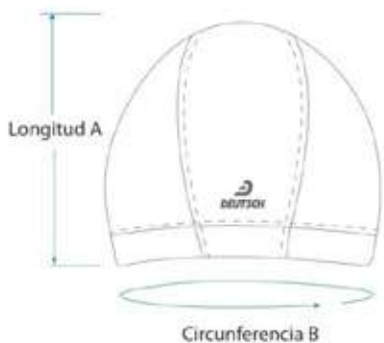

\$3199

GORRA DE NATACION

MAV-1104

\$4499

Anticloro

Lycra

Ajuste elástico

Longitud máxima 18cm

Longitud A	18 cm
Circunferencia B	56 cm

Circunferencia máxima 56cm

FUNDA SUMERGIBLE ZIPLOC

SEI-AV1528

\$2799

Ideal para ir a playa o aventuras que incluyan paseos acuáticos. Ideal para poner a prueba la creatividad sacando fotos bajo el agua. Incluye correa de seguridad ajustable y es sensible al tacto. Contiene cierre hermético.