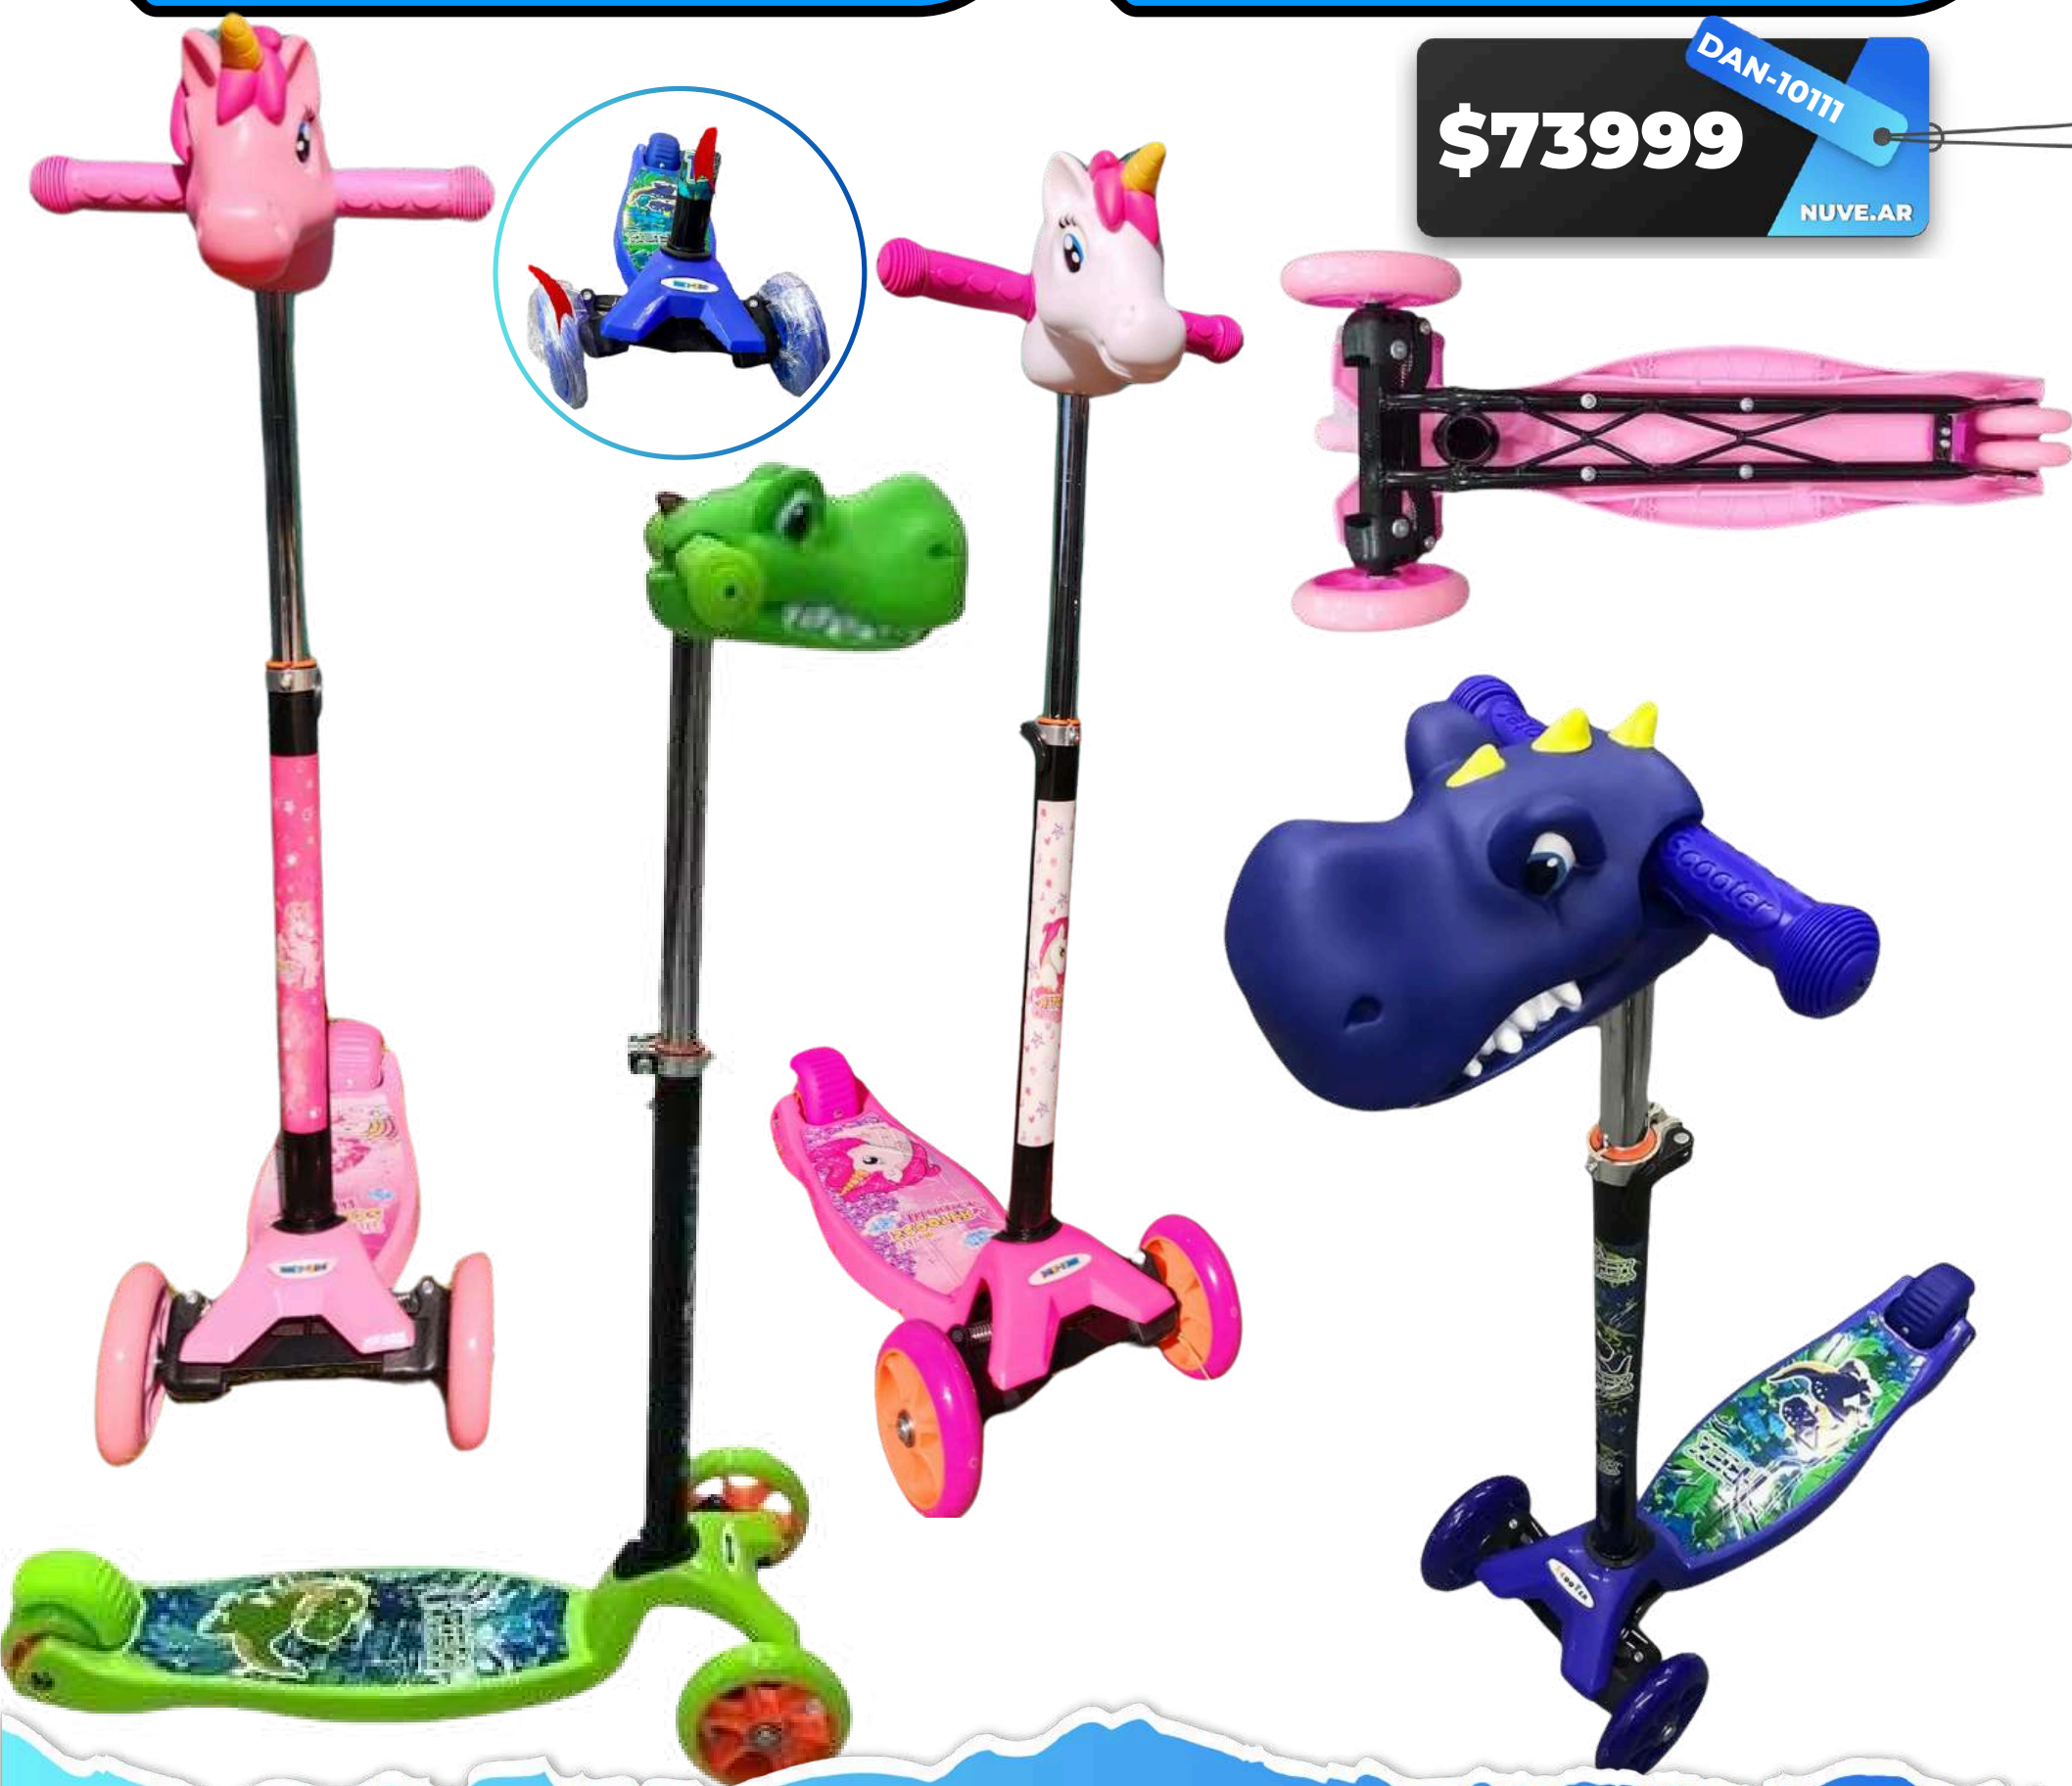

Peso soportado: 45kg. Medidas: 63cm x 53cm x 13cm (altura máxima x largo x ancho). Material: Plástico.

MONOPATIN 3 RUEDAS REFORZADO

Lleva la diversión al siguiente nivel!

Monopatín 3 Ruedas. Con rueda trasera doble. 3 alturas disponibles. Estructura metálica reforzada. No es plegable. Antivuelco. Edad ideal + 6 años. Color: UNICORNIO DINO

Peso soportado: 65kg. Medidas: 80cm x 66cm x 13cm (altura máxima x largo x ancho). Material: Metal, Deck de metal y PVC.

\$73999

DAN-10111

NUVE.AR

SKATE FREEDOM ESTAMPADO 60CM

Para pequeños Deportistas!

Tabla de madera super resistente. Con diseño cóncavo para mayor control. Tracks y ruedas plásticas de alta resistencia. Rulemanes de acero para un andar más suave. Variedad de estampados con toda la onda. Medidas Tabla: 60cm x 15cm. Color: SIN ELECCION

PATIN EXTENSIBLE INFANTIL

Diversión y aventuras aseguradas para las más peques!

Patín extensible que se adapta a cualquier pie. Ruedas siliconadas de alta duración y andar suave. Freno frontal plástico para mayor seguridad. Tobillera dura que brinda buen agarre. En bolsa de paseo para guardar y llevar. Extensible desde 16cm hasta 22cm.

\$29999

DAN-10105

NUVE.AR

PATIN EXTENSIBLE INFANTIL FROZEN

Diversión y aventuras aseguradas para las más peques!

Patín extensible que se adapta a cualquier pie. Ruedas siliconadas de alta duración y andar suave. Freno frontal plástico para mayor seguridad. Tobillera dura que brinda buen agarre. En bolsa de paseo para guardar y llevar. Extensible desde 16cm hasta 22cm.