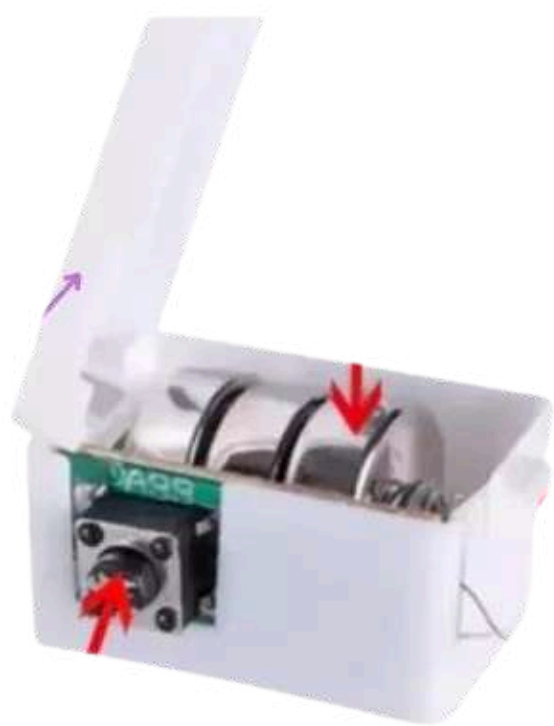

Funciona con 3 pilas LR44 (incluidas). Longitud: 3 metros. Material tapón: plástico. Color: LUZ CALIDA

SET X 10 LUCES LED ALAMBRE

Ideal para decorar tanto exteriores como interiores!

Alambre LED de 3 metros de luz cálida. Las luces ofrecen función fija e intermitente, controlada por un interruptor. Viene con pilas tipo reloj ya incluidas, listas para usarse.

3 pilas LR44 (incluidas). Medidas Porta pilas: 2,5 x 2 x 1,5cm aprox.
Color: Luz calida

\$13999

SEI-AF24052

NUVE.AR

TECLADO BLUETOOTH ULTRA DELGADO Y PORTATIL

Perfecto para trabajar desde cualquier lugar!

Compatible con iPhone, iPad, Android, Windows y Samsung, este teclado inalámbrico ofrece una conexión Bluetooth estable y un diseño ultradelgado. Liviano, pesando solo 170g. Su batería recargable dura hasta 80 horas y las teclas garantizan una escritura cómoda y silenciosa. Incluye cable USB de carga y manual. Medidas: 24cm x 14,5cm x 0,5cm. Color: BLANCO NEGRO