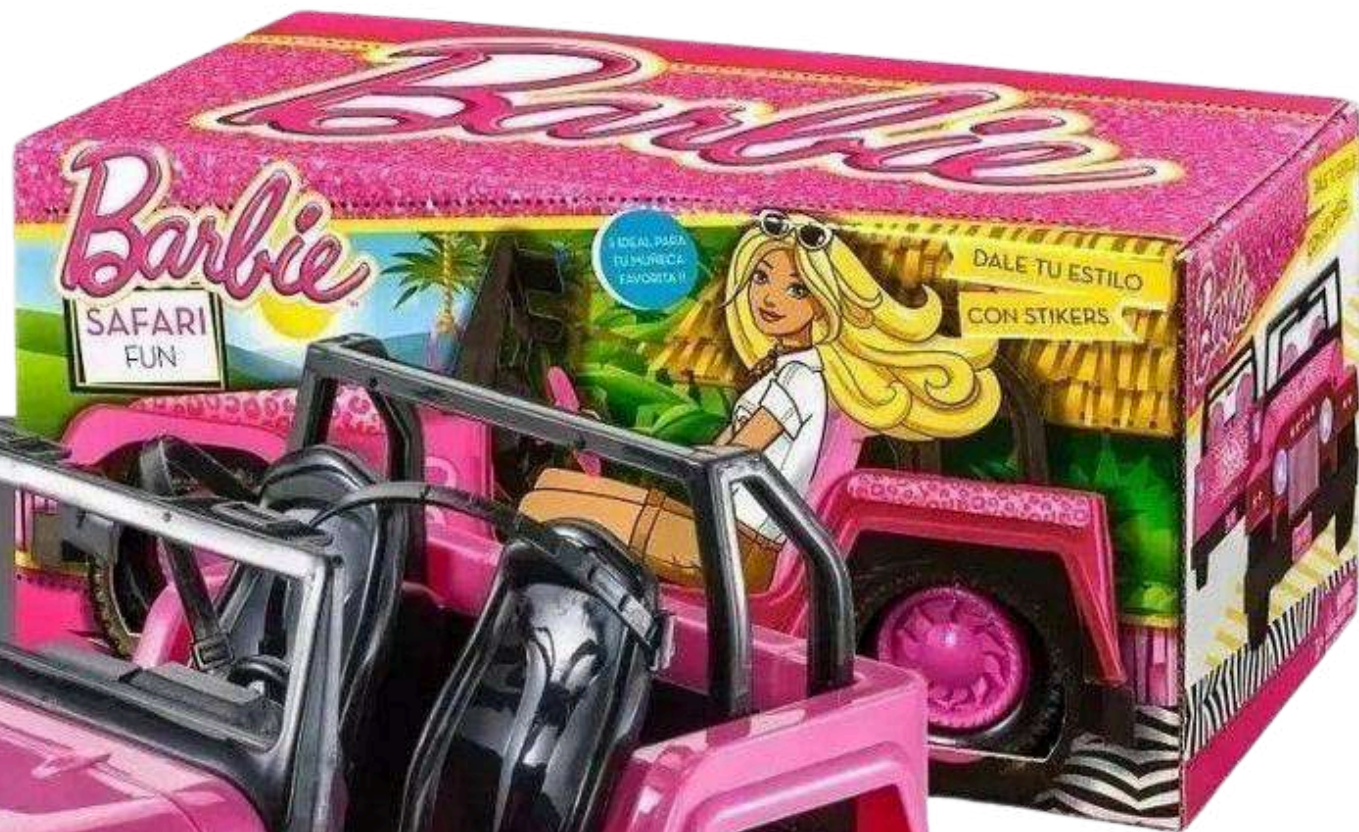

~~\$25999~~
\$23999

DAN-J016

NUVE.AR

MUÑECA BARBIE IMPORTADA ALTERNATIVA

Muñeca Importada excelente calidad,
Totalmente articulada en cuello,
hombros, codos, muñecas y cadera.
Medida 29 cm. NO ORIGINAL
Con 4 accesorios de peluquería!