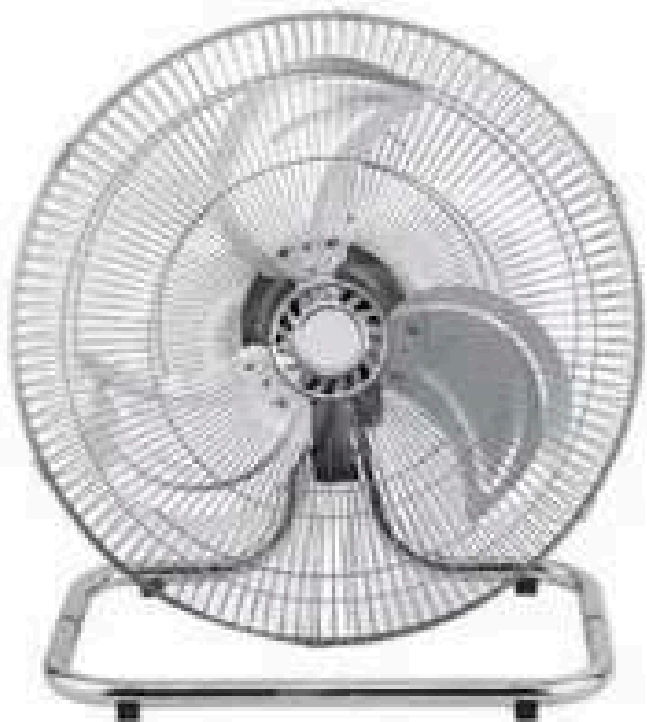

Batería recargable con duración de hasta 1 hora. Tamaño: 17cm alto x 12cm de diámetro.

\$14999

SEI-AV2986

NUVE.AR

ANTES

DESPUES

CALOVENTOR ORYX

Caloventor eléctrico con un diseño compacto muy práctico para mover de un ambiente a otro. Frío/Calor doble funcionalidad, podés usarlo en invierno y en verano. La combinación del termostato de corte automático junto al turbo de aire dan como resultado la temperatura perfecta.

Diámetro 18 Pulgadas (45 cm aproximadamente), Montaje: PARED, PIE o TURBO. Oscilante 120°, 3 Niveles de potencia, Regulación de altura (máxima 170cm), 3 aspas de metal, 90 Watts.

~~\$92999~~
\$75999

DAN-IF318