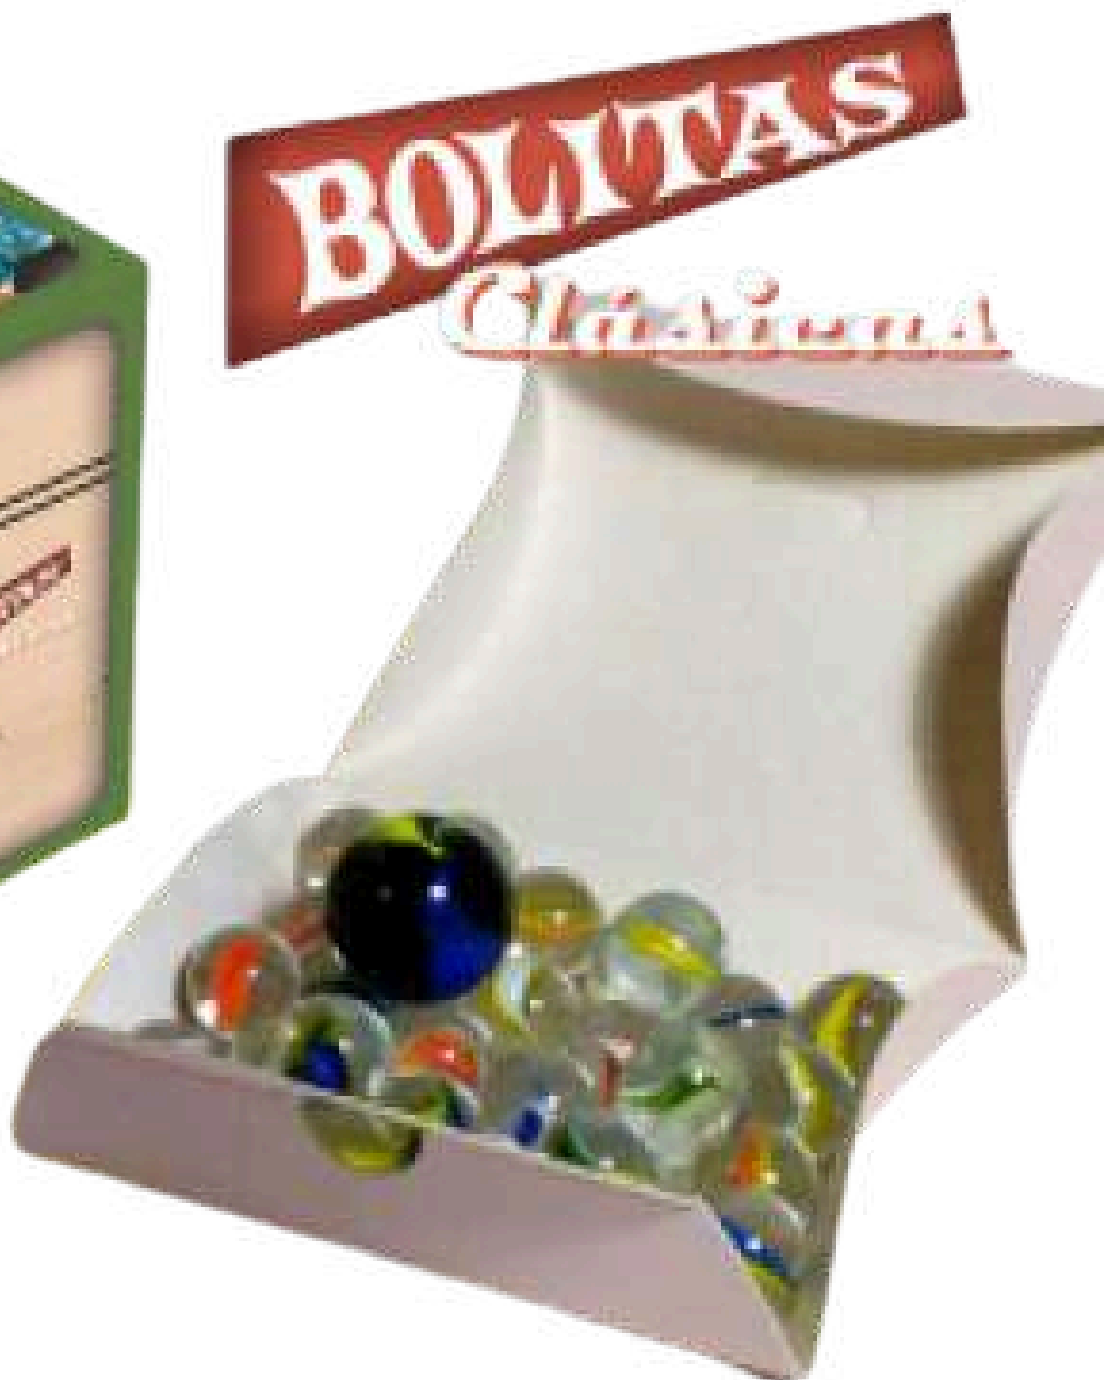

BOLITAS RETRO

Tradicional juego de la línea "Anti Tablet". Edad mínima recomendada: 3 años Presentación: caja 9 x 9 x 9 cm
Contiene: 24 bolitas de vidrio, 1 bolón de vidrio.

~~$4499~~
$4399

JAV-5

NUVE.AR