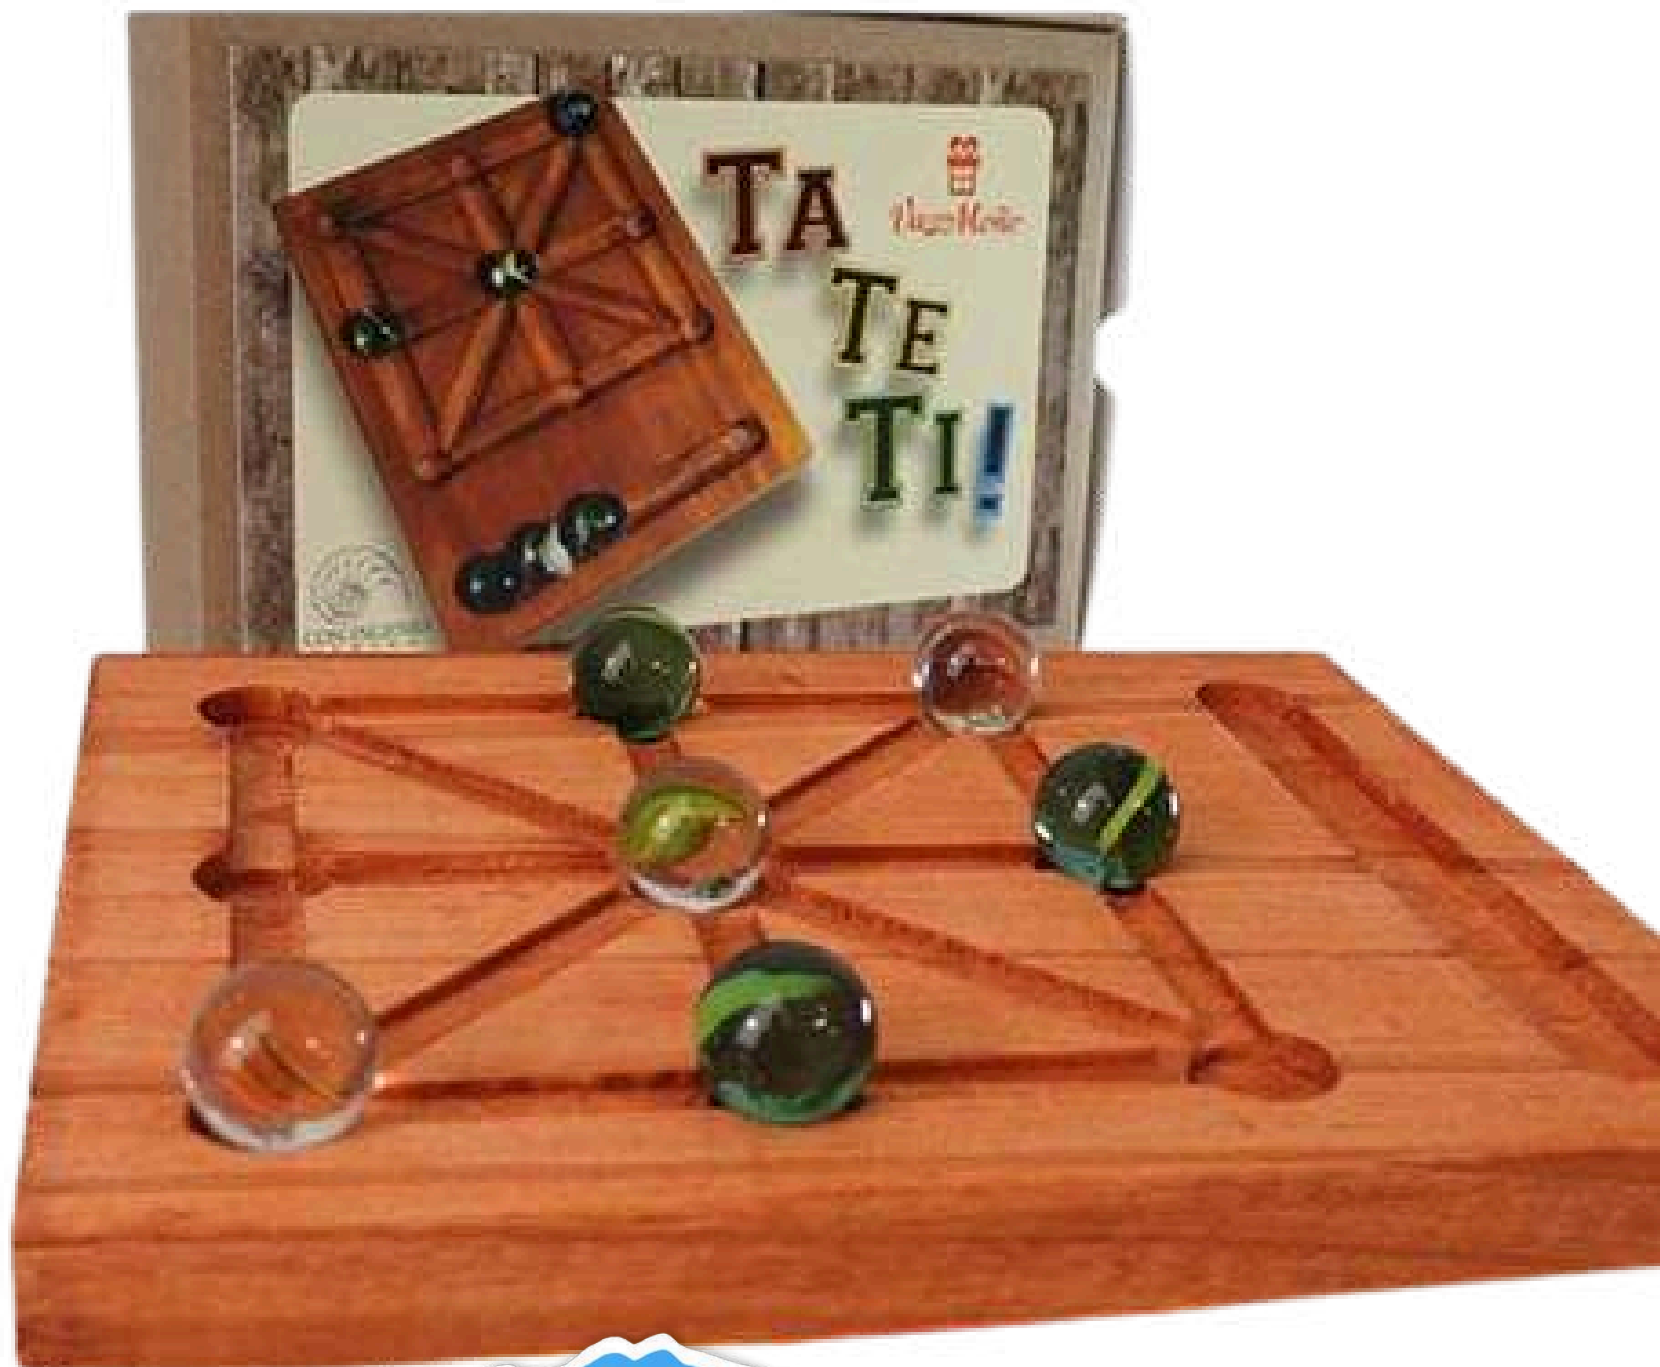

JAV-10

NUVE.AR

BOWLING RETRO (MADERA DURA)

Tradicional juego de la línea "Anti Tablet". Edad mínima recomendada : 3 años. Presentación: caja de cartón
Contiene: 6 pinos y 2 bolos fabricados en madera dura.

\$25999

JAV-6

NUVE.AR

BALERO RETRO (MADERA DURA)

Tradicional juego de la línea "Anti Tablet". Edad mínima recomendada : 3 años
Presentación: caja de cartón
Contiene: 1 balero de madera con hilo de 19 cm

\$10999

JAV-11

NUVE.AR

TA-TE-TI

REGLAS DEL JUEGO: El primer jugador coloca la ficha en cualquiera de los casilleros del tablero. El segundo hará lo mismo con su primera ficha. Se continúa las otras jugadas respetando los turnos, si el jugador consigue alinear tres marcas del mismo tipo, ese jugador hace ¡TA - TE - TI! Contiene: 6 Bolitas de vidrio + Base de madera.

~~\$8599~~
\$8399

JAV-9

NUVE.AR

ELASTICO

Incluye muñeco de goma eva para que lleves tu elástico a todas partes! Medida: 3,5 mts.

~~\$5399~~
\$5299

JAV-8

NUVE.AR