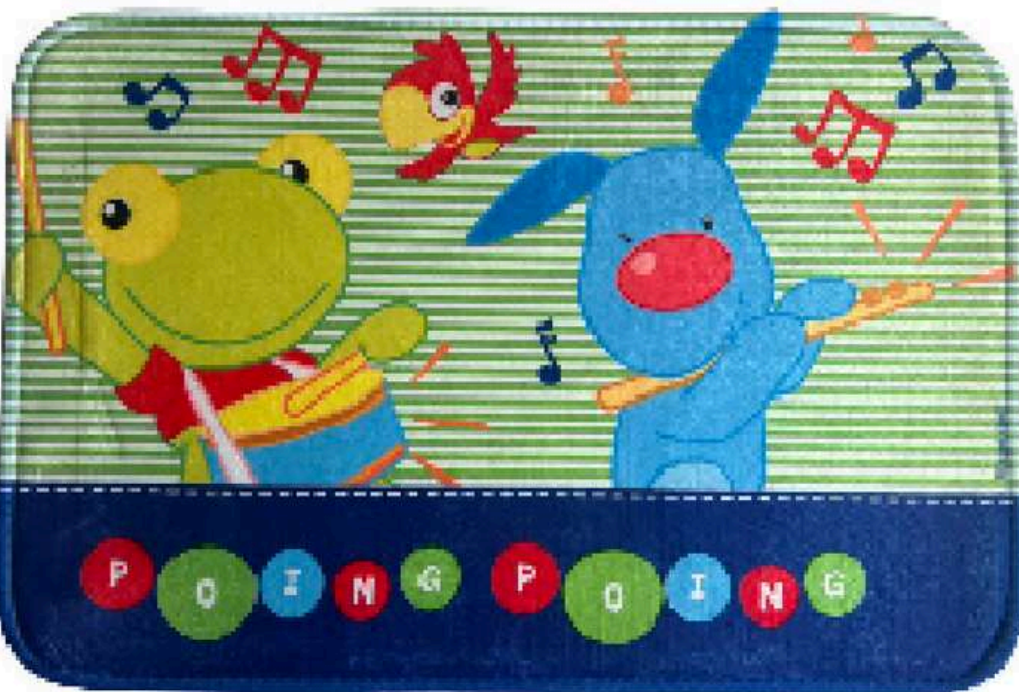

¡Chau Pañales! Acolchonado, Línea original, Tamaño 30x27x5, Fácil de colocar, Ayuda a construir confianza y seguridad en los hábitos higiénicos, Universal para cualquier inodoro.

ALFOMBRA INFANTIL CUADRADA DORA

Alfombra DORA LA EXPLORADORA, Para uso tanto en dormitorios como baño, Con base antideslizante, super absorbente, Línea Nickelodeon Original. Tamaño 40 x 60 cm, 100% Poliéster y Base 100% PVC. Color: DORA Y DORA CON MONO

\$3499

DAN-A3814

NUVE.AR

ALFOMBRA INFANTIL CUADRADA PERSONAJES

~~\$4099~~
\$3399

DAN-A4774

NUVE.AR

Alfombra PEPA, PEPE Y PLIM PLIM, Super suave y acolchada, Para uso tanto en dormitorios como baño, Con base antideslizante, super absorbente, Importada. Tamaño 40 x 60 cm, 100% Poliéster y Base 100% PVC modelos: PLIM PLIM GLOBOS Y ARCOIRIS, PEPE CON PERRO Y CON AMIGOS, PEPA

ALMOHADON INFANTIL

BATMAN

Para usar en casa o para llevar a todos lados, Tamaño 40x40cm, Material de excelente calidad, Rellenos con poliéster, Línea Disney Original, Súper cómodos y adorables.

~~\$5799~~
\$3199