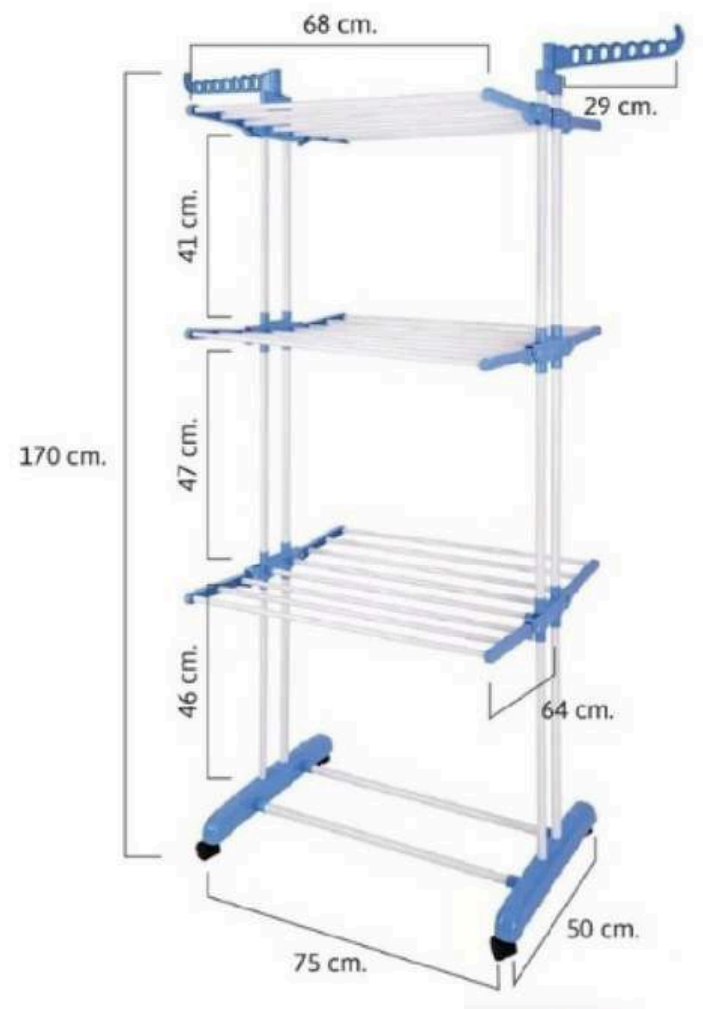

Medidas: Alto: 170 cm - Ancho 75 cm - Profundo 64 cm. Medidas plegado: 75 cm ancho - 1,70 m alto - 12 cm profundo. Medidas de la caja: 80cm x 20cm x 12 cm. Material: Caño.

Color: CELESTE Y GRIS

\$85999

GLA-10320