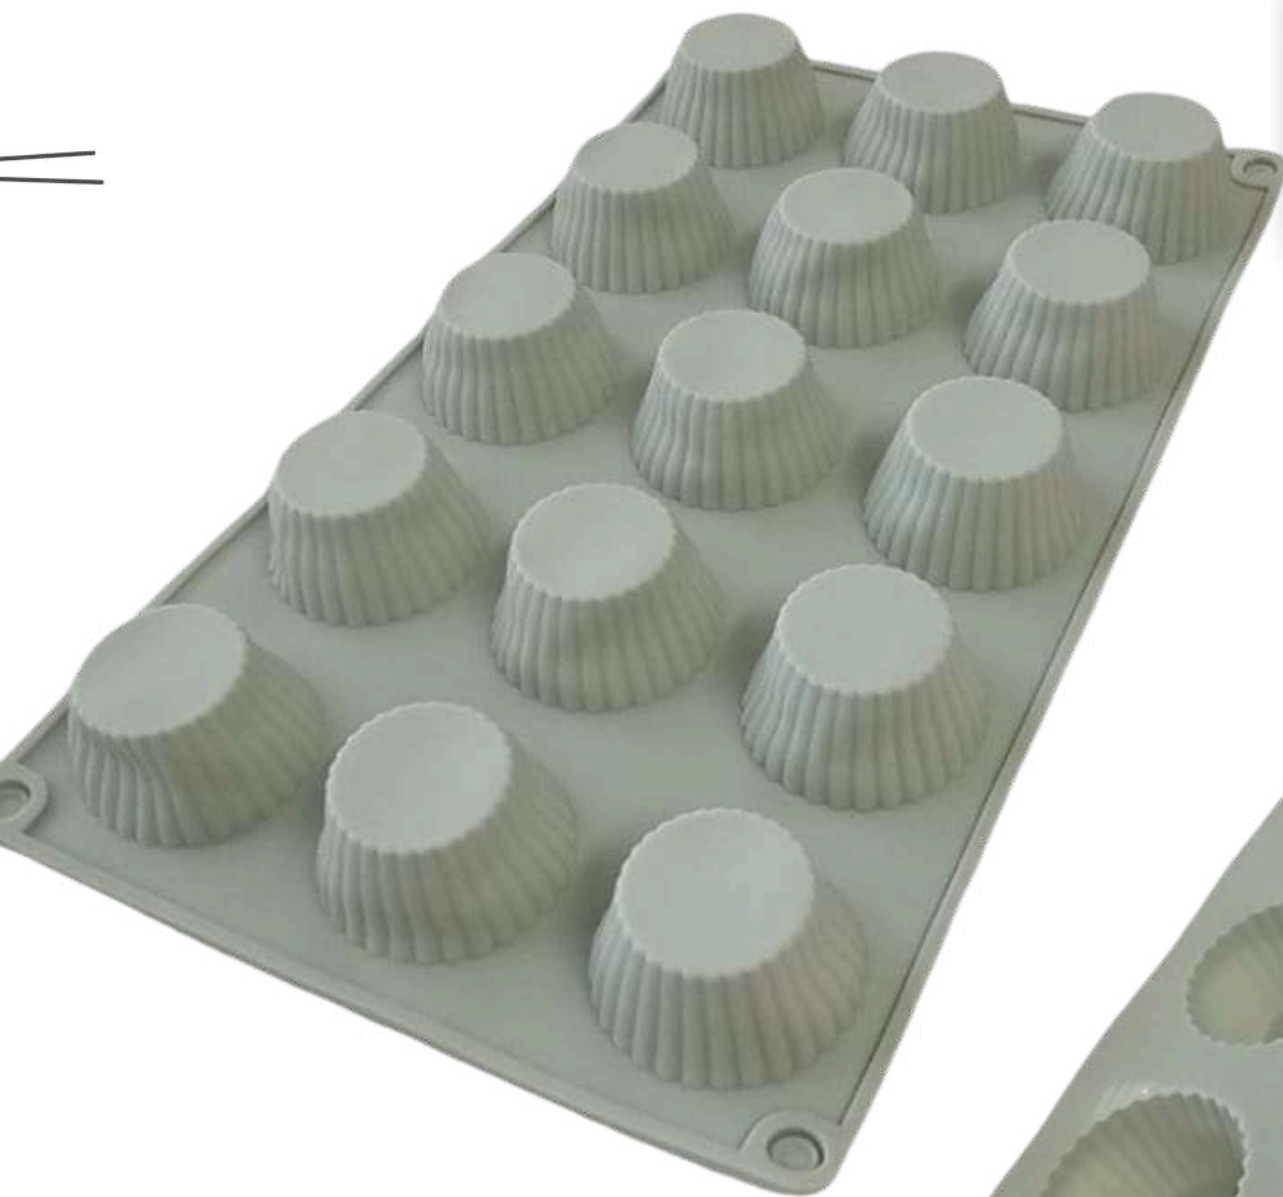

MOLDE SILICONA PARA MINI TARTALETAS

Molde de silicona ideal para preparar tartaletas dulces y saladas, con 15 cavidades. El molde es apto para temperaturas de -40°C a $+220^{\circ}\text{C}$ y es seguro para heladeras, microondas y lavavajillas. Su superficie antiadherente y sus agarres aseguran una maniobrabilidad cómoda y fácil limpieza.

Cada cavidad mide aproximadamente 4 cm de diámetro y 2 cm de alto. Medidas: 28cm x 16cm. COLOR PASTEL SIN ELECCION

$7199

DAN-G253

NUVE.AR