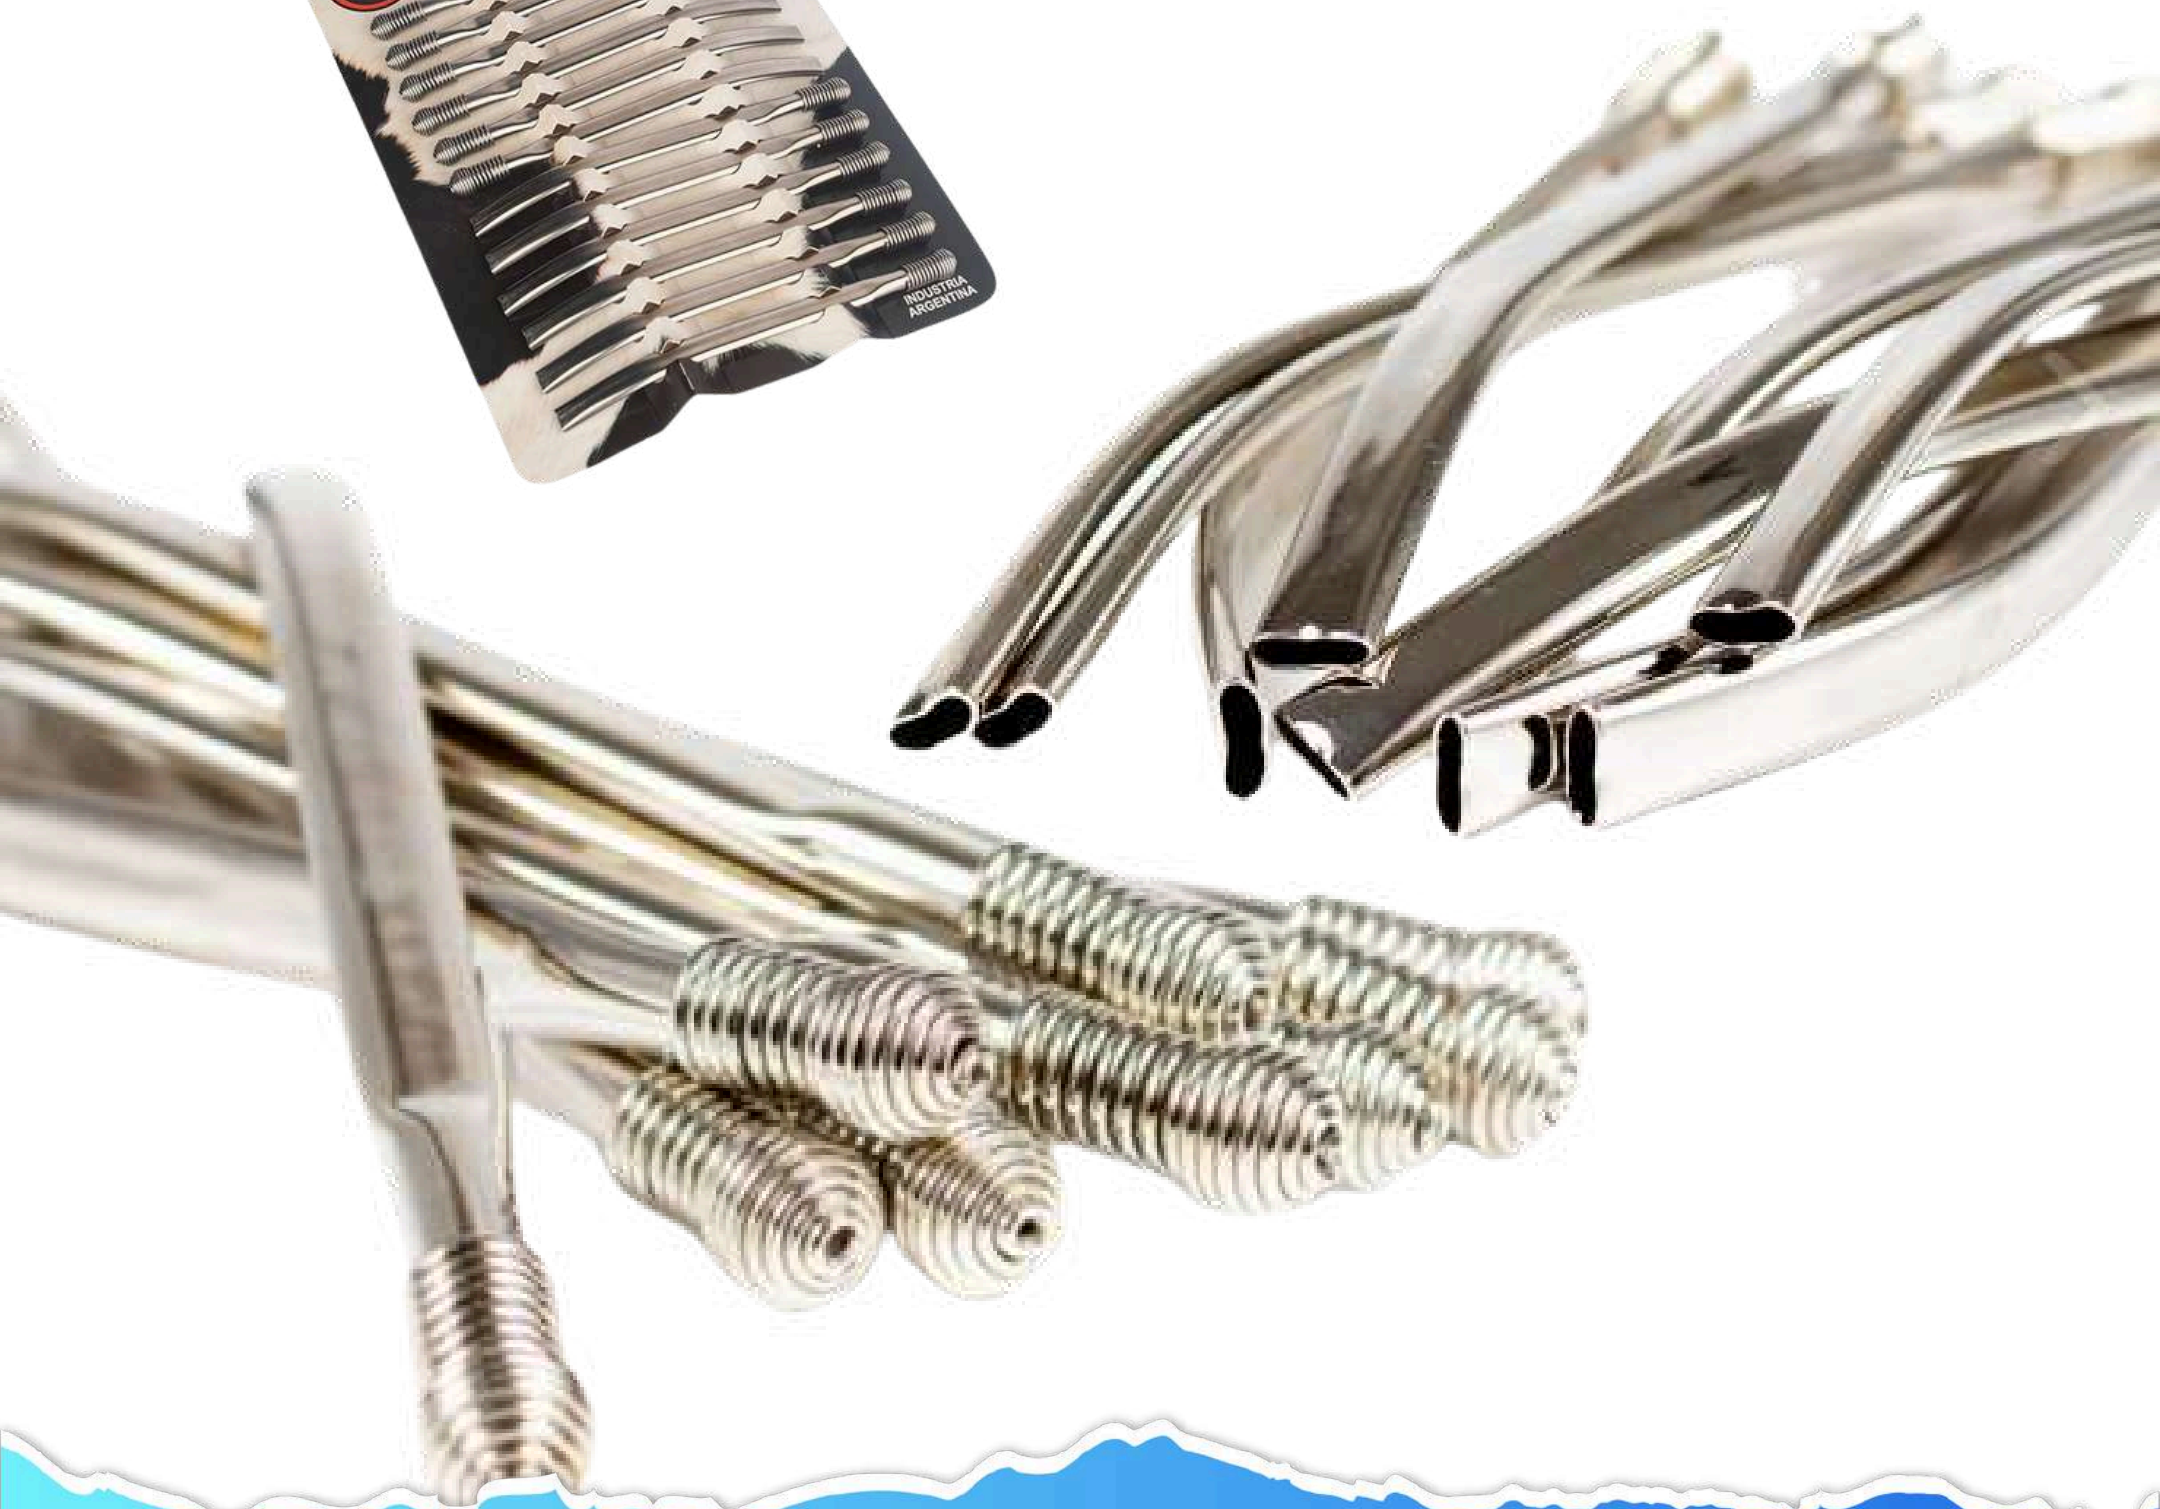

BOMBILLA PLANA

RESORTE BLISTER X 12

Bombillas planas con filtro resorte de acero inoxidable lisas.
Metamate inoxidable estándar.
Largo:16 cm

$16999

CIM-2218

NUVE.AR