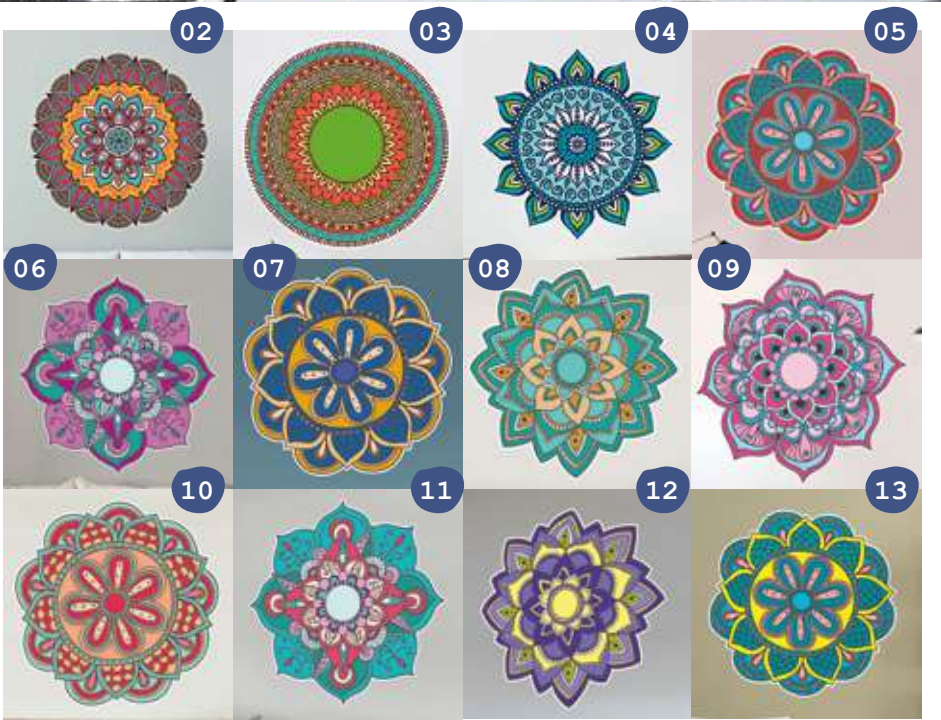

VIN-RESP20

Medida: 140x60cm

\$ 38.999

NuVe

VINILOS

DECORATIVOS

01

Mandalas coloridos

Mandalas a todo color para alegrar tus paredes! 3 medidas:

13,5 x 13,5 cm / \$ 1.999

25x25 cm / \$ 3.999

50x50cm / \$ 16.999

100x100cm / \$ 58.999

NuVe

VINILOS

DECORATIVOS