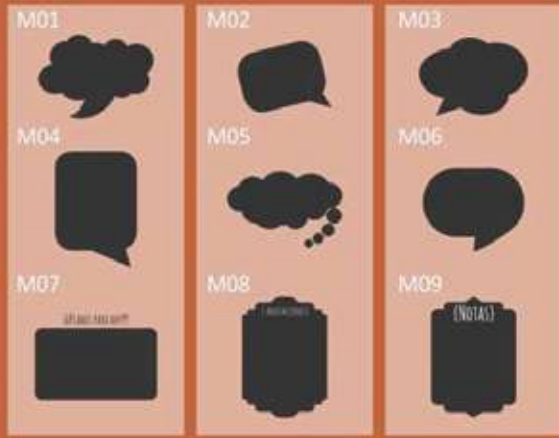

VINILOS +

..... DECORATIVOS .....

VIN-PIZ