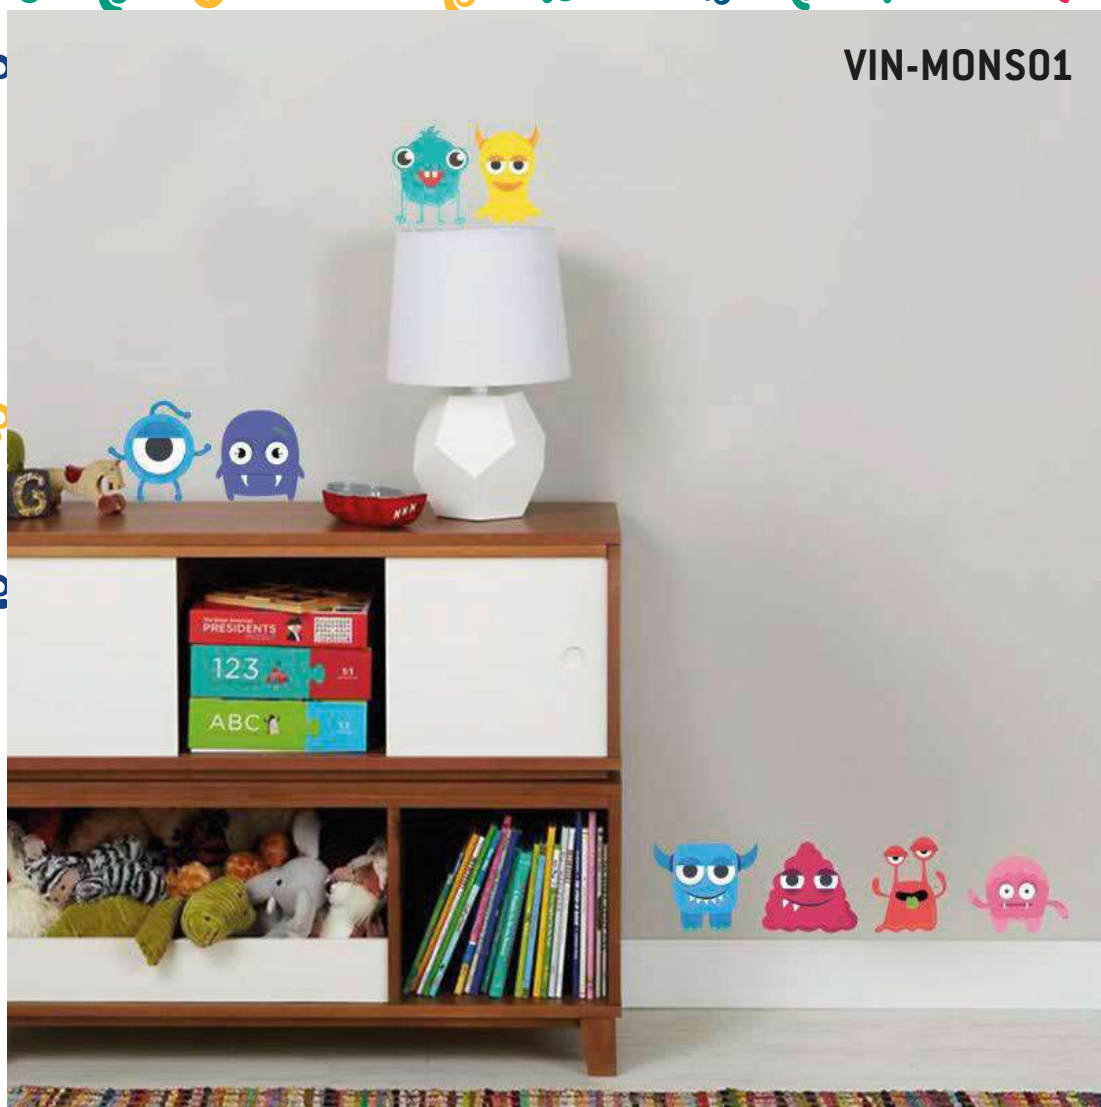

11

14

15

Vinilos para enchufes

\$3999

Personajes para alegrar las paredes de los peques.

VIN-VPE

Medida: 20x20cm aprox.

Amarillo
pulpo

\$31999

Medidor de altura

Divertido medidor de altura para peques.

Colores y animalitos para elegir.

Medidas: 165x20cm aprox

Cod. **VIN-MEDA**

NuVe

VINILOS

DECORATIVOS

VIN-MONS01

\$6999

Monstruos

Adorables y coloridos monstruitos que le quitarán el miedo a los mas pequeños

NuVe

VINILOS +