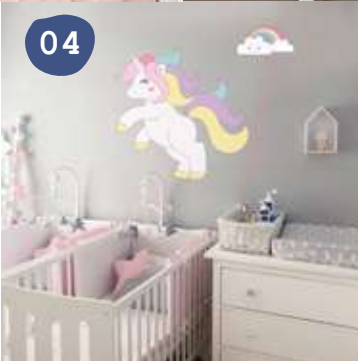

NuVe

VINILOS +

..... DECORATIVOS

Unicornios

\$23999

Vinilos coloridos de unicornios divertidos
Cada una mide 60x60cm.

NuVe

VINILOS +
..... DECORATIVOS