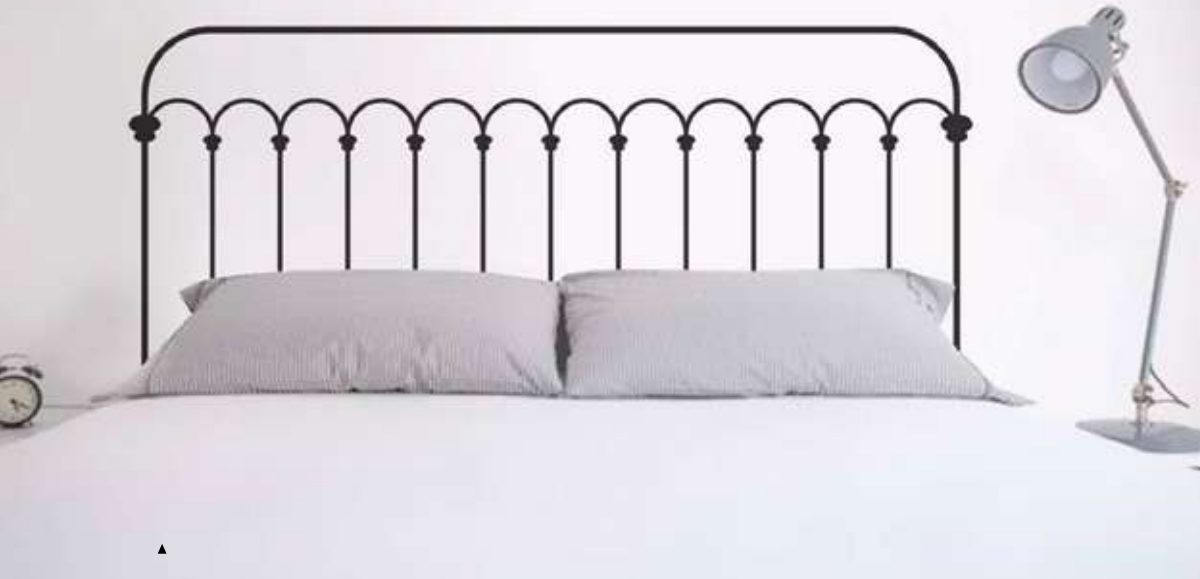

NuVe

VINILOS +

..... DECORATIVOS

Mini motivos / 1 color

Codigo	Medidas	Precio
VIN-MINI18M	30x50cm	\$ 10.999
VIN-MINI18L	50x60cm	\$ 17.999
VIN-MINI18XL	60x100cm	\$ 27.999

Carpa

Cactus

Codigo	Medidas	Precio
VIN-MINI17M	30x50cm	\$ 10.999
VIN-MINI17L	50x60cm	\$ 17.999
VIN-MINI17XL	60x100cm	\$ 27.999

NuVe

VINILOS +

..... DECORATIVOS

Respaldares

Vinilos que le dan EL TOQUE a tu habitación.
Elegí el que más vaya con tu personalidad.

Respaldar Antiguo

Cod. **VIN-RESP05** - 140 x 60cm - \$ 38.999

Respaldar Antiguo Forjado