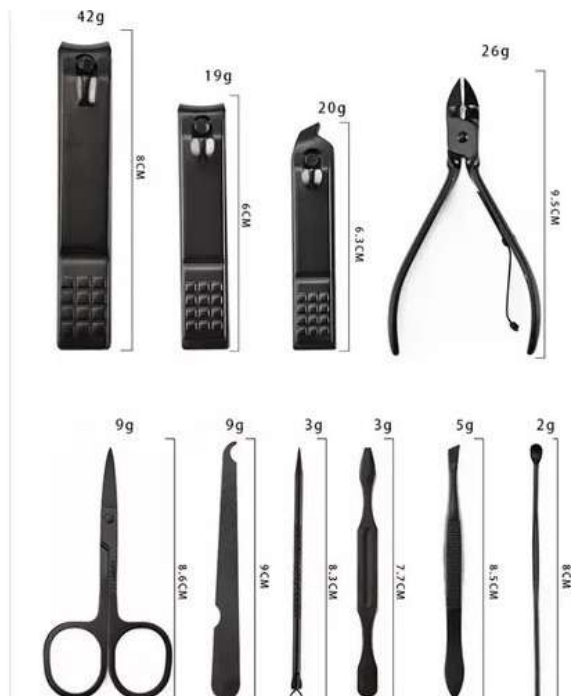

NUVE.AR

CEPILLO PARA PELO REDONDO

NE-SZK31

Material: plástico, mango con diseño, tonos pasteles, presentación en caja.27x5x5cm

Color: ROSA VERDE CELESTE LILA

\$5599

NUVE.AR

KIT DE MANICURA PROFESIONAL 16 PIEZAS

"El Kit de manicura profesional contiene 16 piezas de herramientas de uñas para tres funciones, incluido el cuidado de las manos, el cuidado facial y el cuidado de los pies. Este juego tiene todo lo que necesitas. Remueve células muertas, Mantiene uñas sanas y Mejora la higiene de las manos. El Estuche de Cuero Ecológico Contiene:

- 1 Tijera - 1 Pinza - 1 Cuchara de oreja - 1 Removedor de cera - 1 Aguja para acné - 1 Lima metálica - 2 Raspadores de cutícula - 1 Corta cutículas - 1 Cortaúñas pequeño - 1 Cortaúñas grande - 1 Cortaúñas double-headed - 1 Cuchillo para cejas - 1 Cuchillo para cutículas - 1 Cuchillo oblicuo - 1 Alicata."

Material: Acero Inoxidable. Medidas del estuche: 10cm x 14cm x 3cm. Peso estuche más accesorios: 260g.

Color: AZUL MARRON GRIS

\$16999 SHE-6807

NUVE.AR

CORTA CUTICULAS TRENDY BEAUTY

\$8999

NE-146466

Material: acero inoxidable.