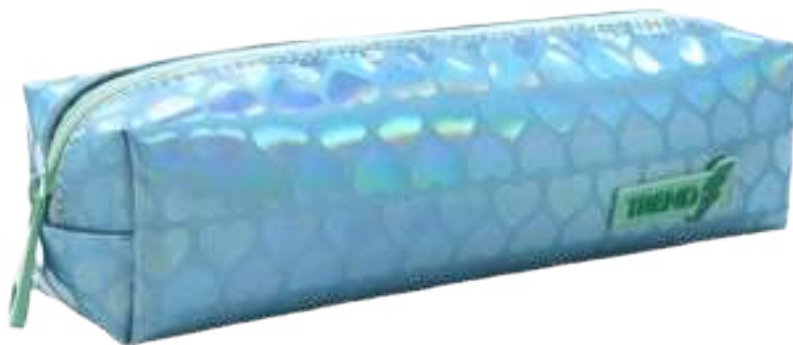

CARTUCHERA TRENDY

GLO-15302

Diseño tornasolado. Material 100 % nylon. Ideal para el colegio, la facultad o como portacosmetico.

Medidas aprox. 23 cm de largo, 6 cm de ancho , 6 cm de profundidad

Color: CELESTE ROSA

~~$8399~~

$7699

**OPORTUNIDAD
LIQUIDACION
ESCOLAR!**