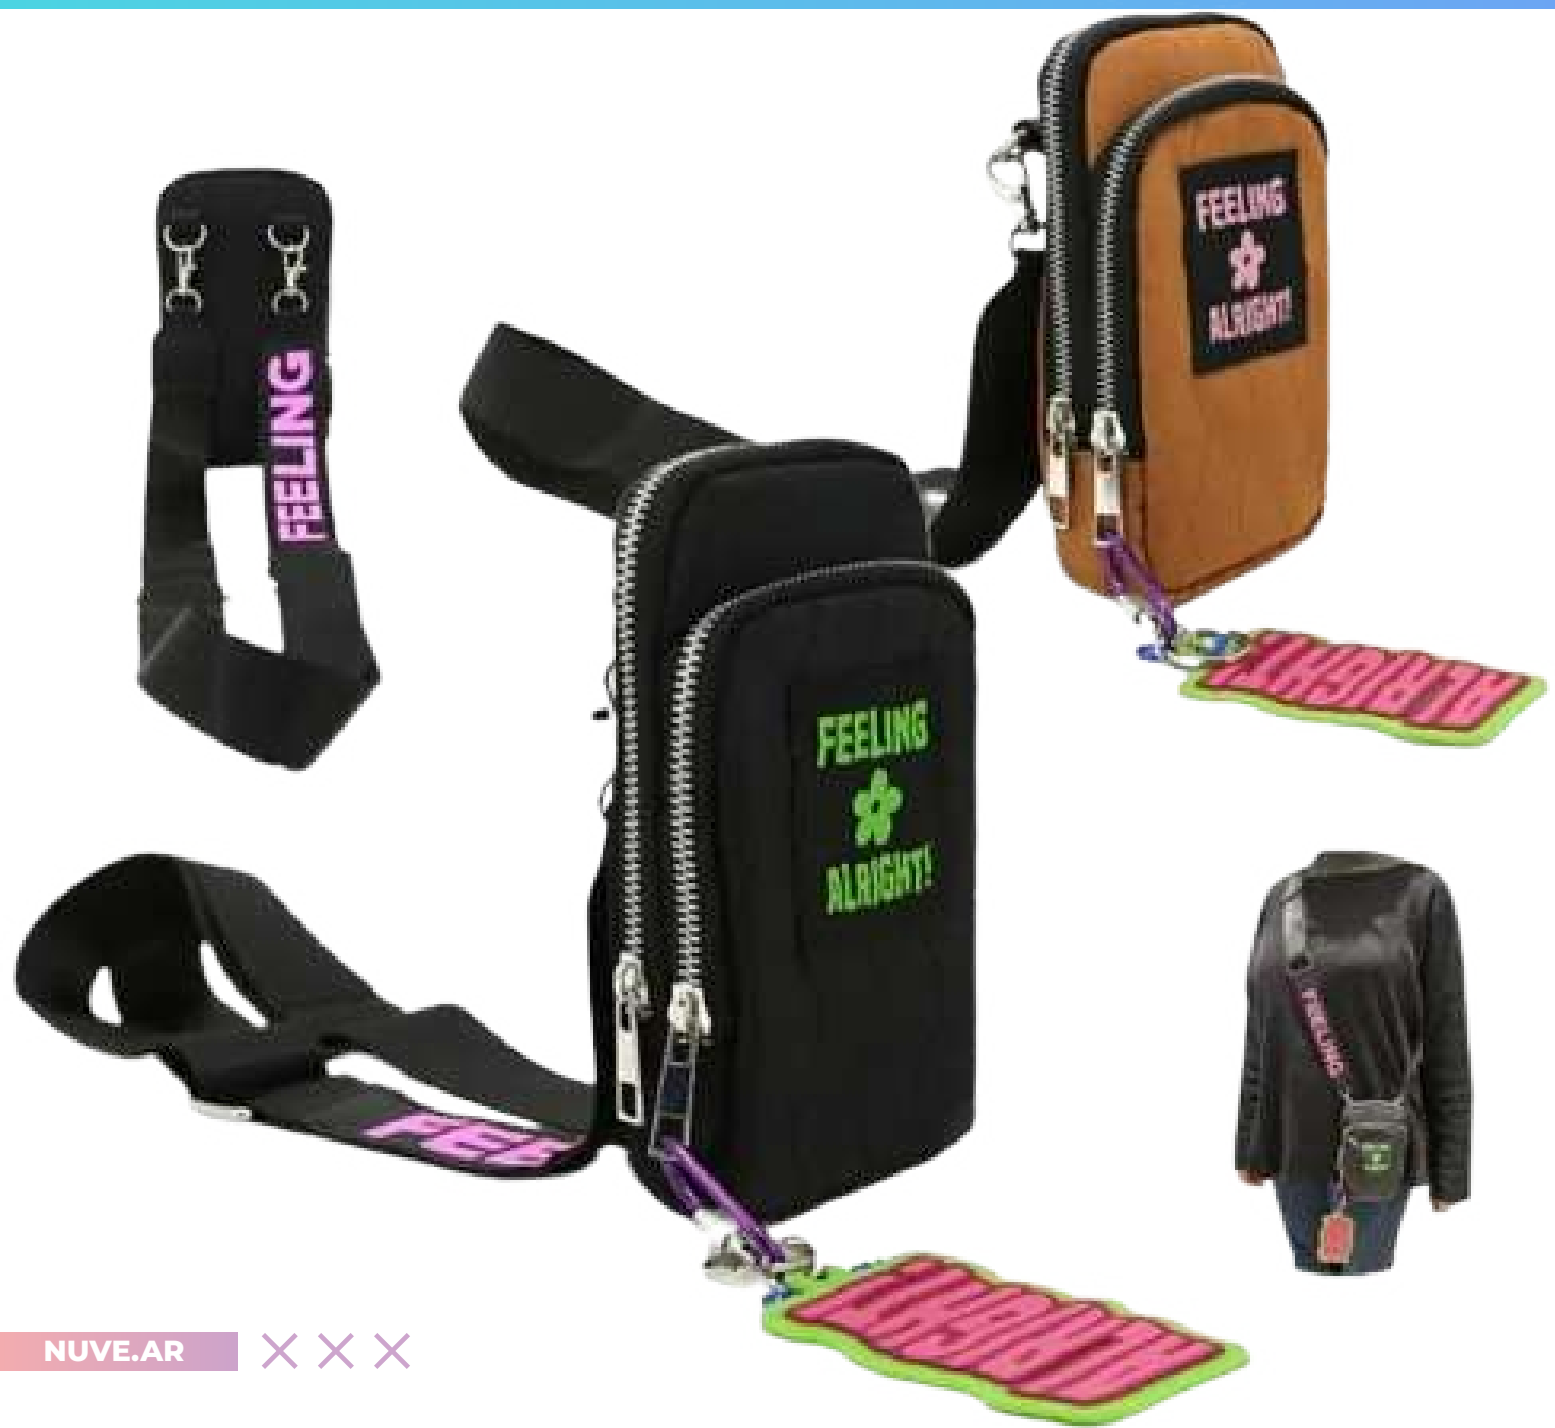

PORTACELULAR ZAPHIR

NE-10PHYW16

Material: corderito.

Medidas: 15x20x3cm.

Color: NEGRO MARRON ROSA BEIGE

\$24999

PHONE BAG PORTA CELULAR TRENDY

LIQUIDACIÓN

NUVE.AR

GLO-21666

\$29999 ~~**\$38999**~~

Phone Bag con correa y con llavero con mosquetón y clip de regalo, para llevarlo a donde vayas, posee bolsillo en la parte frontal para objetos pequeños y principal para el celular, también bolsillo trasero de red.

Viene en bolsa de friselina de regalo!!

Color: NEGRO Y ROSA

NUVE.AR

PHONE BAG TRENDY

NE-154959

Material: microfibra, accesorio llavero. Medidas:17.5x10.5x4cm.
Color: NEGRO SUELA

\$10999

NUVE.AR