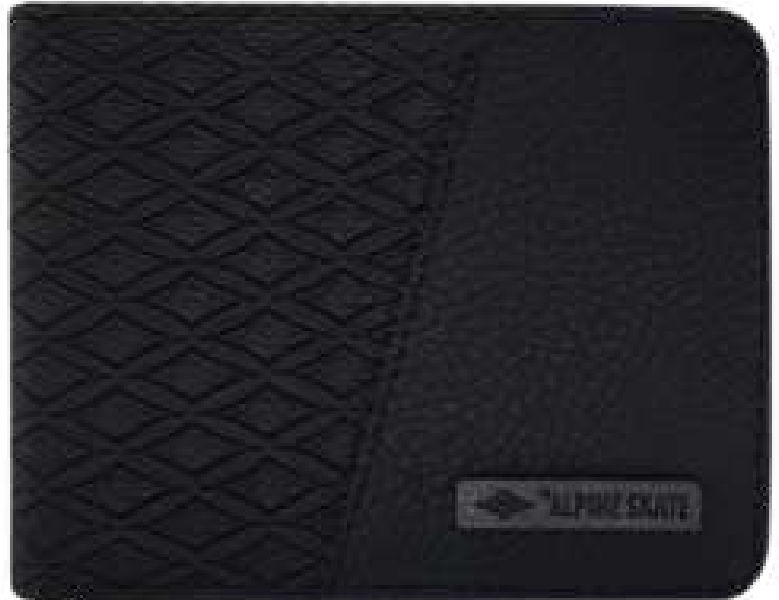

BILLETERA ALPINE SKATE

NE-272144

Material: ecocuero, incluye packaging.

Medidas: 9x13x2.5cm.

Color: NEGRO SUELA

$23999

NUVE.AR