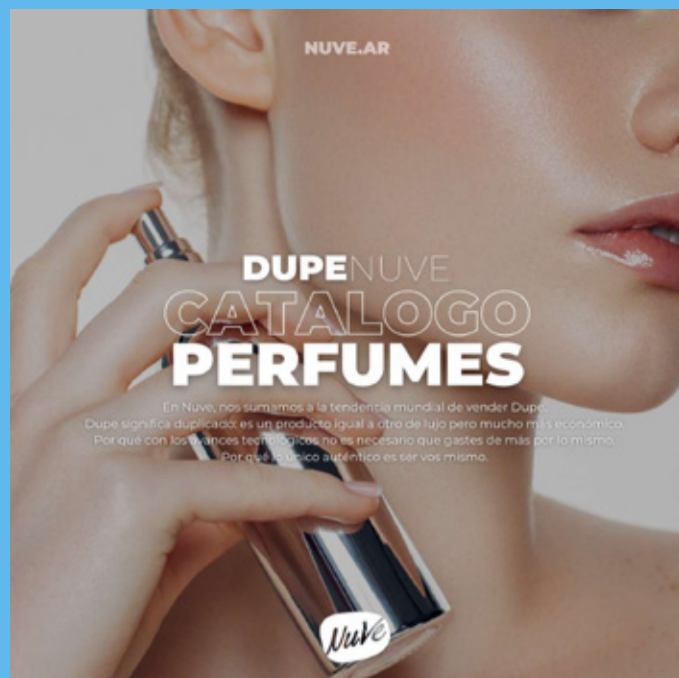

● NUVE.AR

CATALOGO ACCESORIOS

LINKS DE NUESTROS CATALOGOS

[NUVE.AR](https://www.nuve.ar)

OPORTUNIDAD
LIQUIDACION ESCOLAR!

MAV-57822

MOCHILA ESCOLAR URBANA

Mochila de Jean. Dos compartimientos, uno principal y otro frontal. Tiras regulables. Medidas Aprox: 42cm x 30cm x 12cm
color: AZUL CON GRIS AZUL CON NEGRO