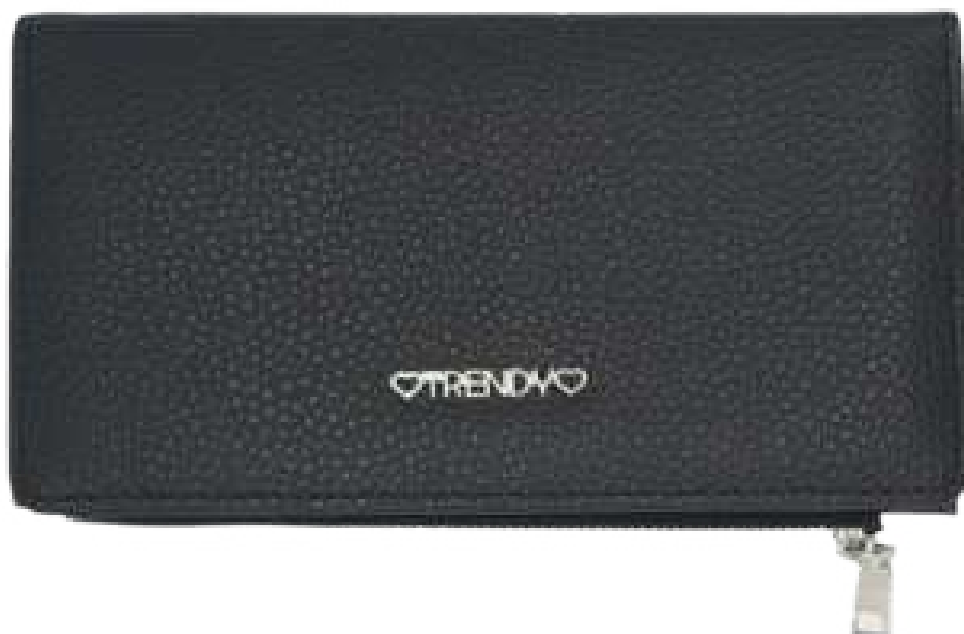

Color: NEGRO ROSA MAIZ AQUA

\$14999

NUVE.AR

BILLETERA TRENDY

NE-215643

Material: Ecocuero, compartimento para tarjetas. Medidas: 10x18.5x2cm.

Color: NEGRO ROJO SUELA

\$14999

NUVE.AR

BILLETERA HEAD

NE-272274

Material: ecocuero, incluye packaging. Medidas: 9x13x2.5cm.
Color: NEGRO GRIS

\$23999

NUVE.AR

BILLETERA HEAD

NE-271604