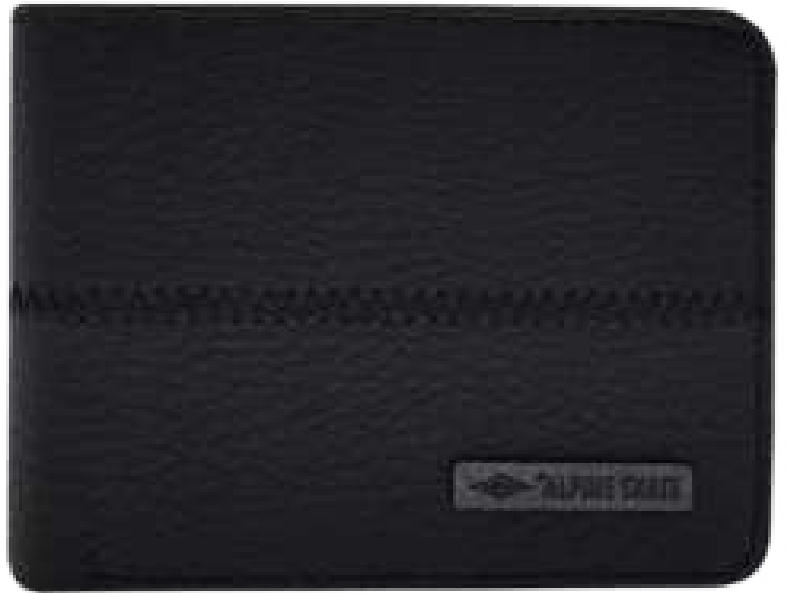

BILLETERA ALPINE SKATE

NE-272168

Material: ecocuero, incluye packaging.

Medidas: 9x13x2.5cm.

Color: NEGRO VISON

$23999