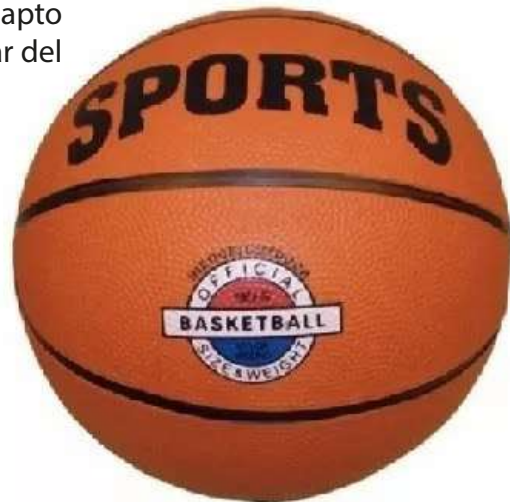

ARO DE BASQUET N 7 CON RED

Aro metálico, medida profesional. Su tamaño N°7 lo hace apto tanto para interiores como exteriores, permitiéndote disfrutar del juego en cualquier lugar y en cualquier momento.

Diametro del aro: 45cm

Color de Aro: ROJO NEGRO. El color de la red puede variar.

IG-155

$15999