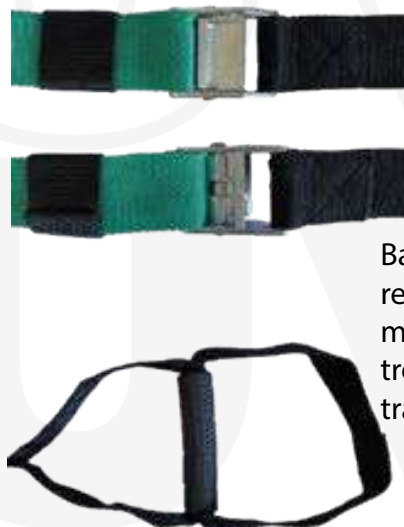

Media y alta

30x8 cm

Elástico reforzado
irrompible

TRX HEBILLA CON REGULADOR

IG-124

\$19999

Poliéster alta calidad, con errajes nobles y cinta de alta resistencia y tecnología. Banda de suspensión de entrenamiento TRX con regulador. Está diseñado para aprovechar al máximo nuestra potencia física, utilizando nuestro propio peso. Incluye bolsa para guardado y/o transporte.

SOGA CON RULEMANES MANGO PVC

IG-0196

\$4599 ~~\$5999~~

**SUPER
OFERTA**

Soga de salto, de PVC, con rulemanes que evitan que se enrede y le da más velocidad a los movimientos, mango antideslizantes.

Medida: Largo: 2.70 Mts.