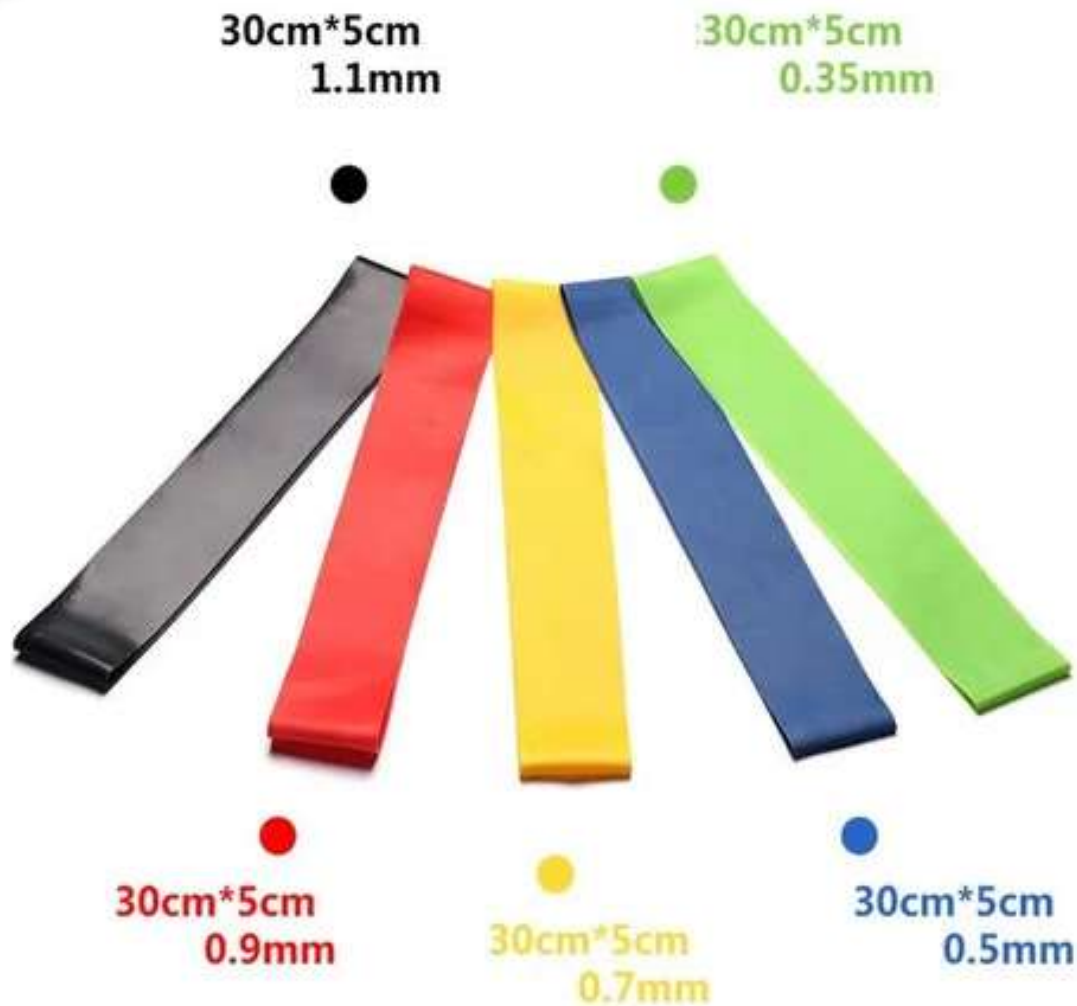

AMARILLA 10lbs, NEGRA 20lbs, ROJA 30lbs. Cada Banda Mide 50 cm diámetro x 5.5 cm ancho.

**OPORTU
NIDAD!**

\$5599

SET X 5 BANDAS ELÁSTICAS DE LÁTEX

IG-B48198

\$6599

Mejora la fuerza muscular, la flexibilidad y la movilidad física. Látex natural 100% Ecológico, No tóxico, Alta elasticidad y durabilidad, Perfecto para todo tipo de ejercicios.