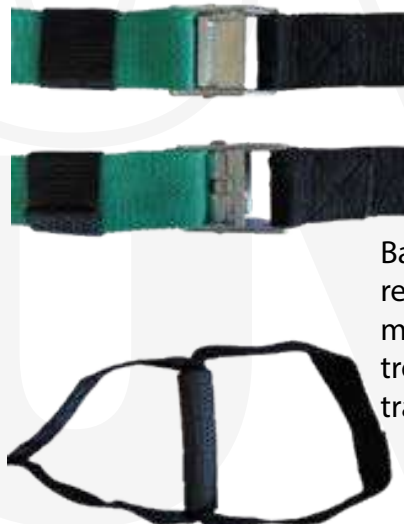

TRX PROFESIONAL

IG-125

$21999

Banda de suspensión de entrenamiento TRX con regulador. Está diseñado para aprovechar al máximo nuestra potencia física, utilizando nuestro propio peso. Incluye bolsa para guardado y/o transporte.