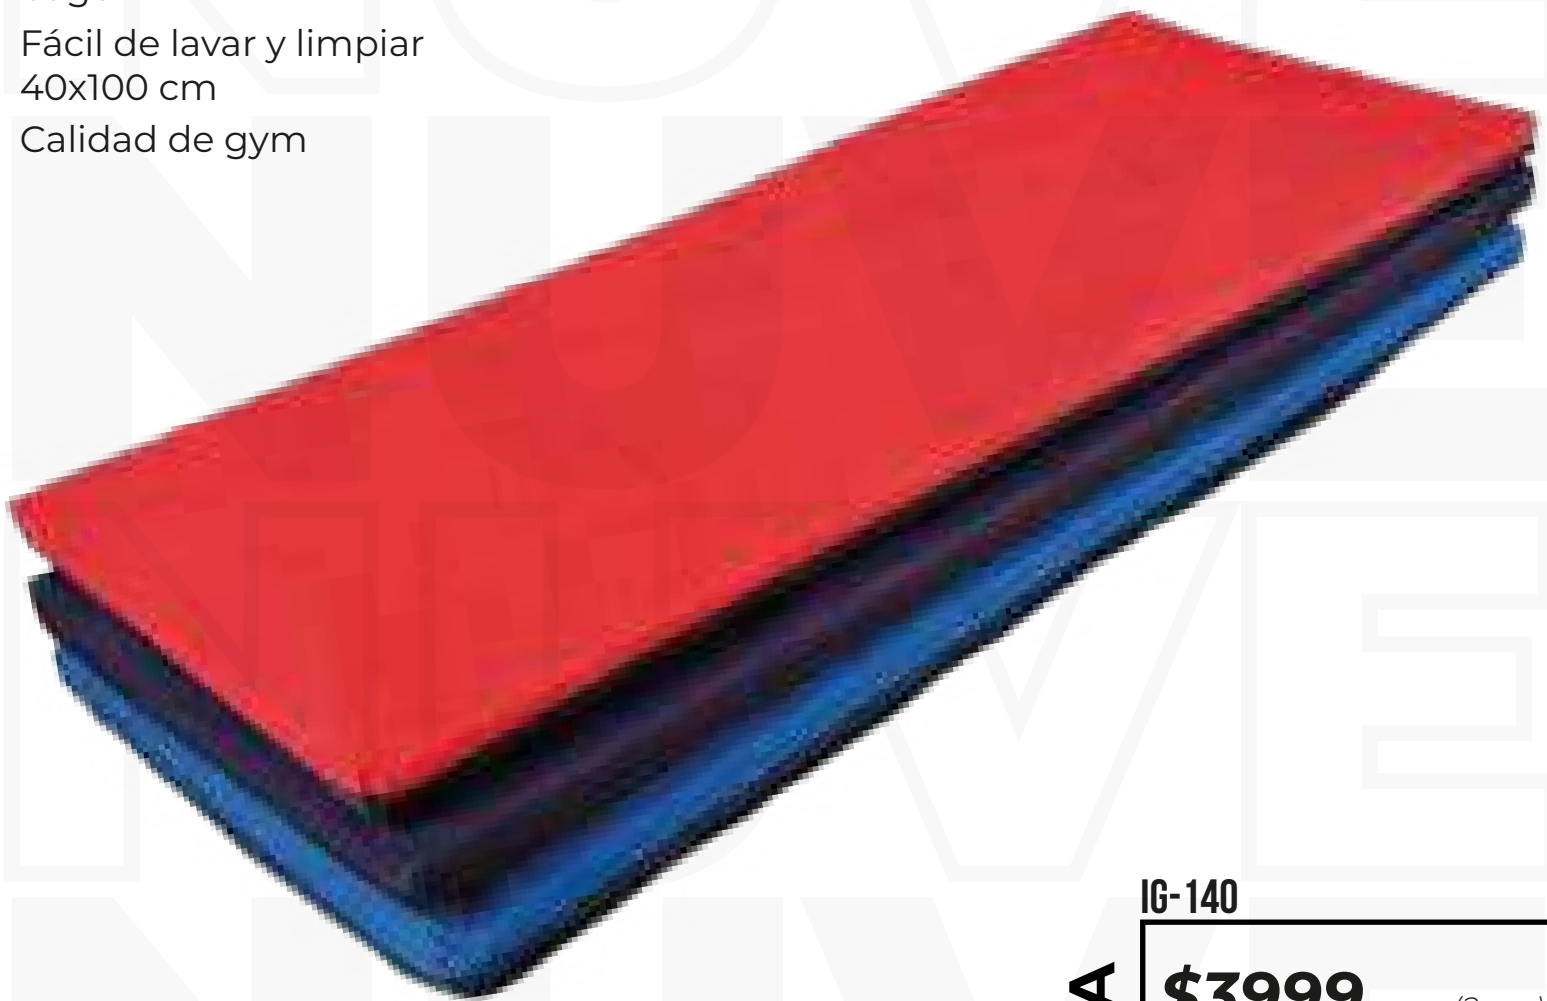

COLCHONETA

IG-140

(4 cm)

$7599

De alta densidad, 40 cm x 100 cm, forrada con tela bagum, facil de limpiar o lavar con cierre reforzado.

Color: Rojo - Negro - Azul

Alta densidad

Forrada con tela bagum

Fácil de lavar y limpiar
40x100 cm

Calidad de gym

IG-140

$3999

(2 cm)

IG-140

$4799

(3 cm)

IG-140

$5799

(4 cm)

**COLCHONETA
ECONOMICA**

De alta densidad, 40 cm x 100 cm, forrada con tela bagum arriba y abajo friselina, facil de limpiar o lavar sin cierre reforzado.