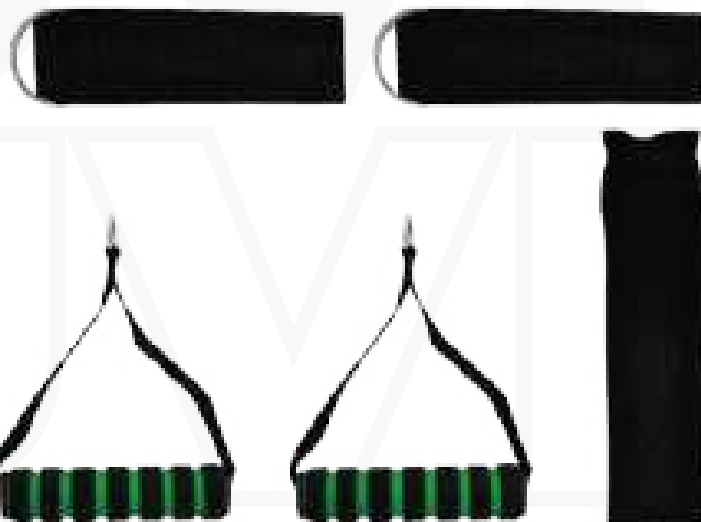

SET DE BANDAS TENSORAS CON MANIJAS

Incluye 2 manijas,
y traba para puerta,
2 tobilleras/muñequeras
con abrojo,
5 bandas de colores/
tensiones distintas.

Color: Único

GLO-BB0028

$5099 ~~**$5399**~~